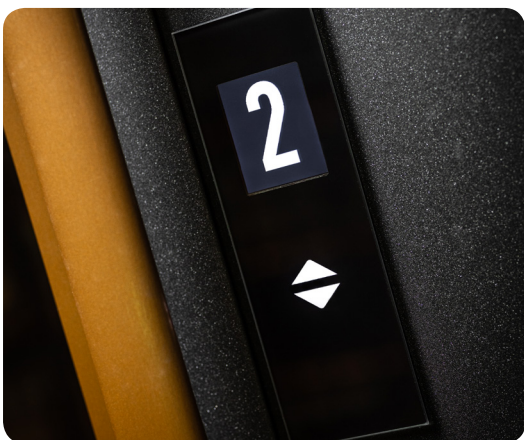

Cibās

2

- 5
- 4
- 3
- 2
- 1
- E
- Ⓜ
- Ⓟ

Cibās

5

- 5
- 4
- 3
- 2
- 1
- E
- Ⓜ
- Ⓟ

CONTROL PANEL DENGAN LAYAR SENTUH* -

Desain kontemporer dari control panel yang anggun, dilengkapi dengan tombol layar sentuh yang responsif dan indikator lantai yang terintegrasi.

CERMIN - Cermin setinggi dinding tersedia untuk dipasang di sisi yang berhadapan dengan pintu.

*Control panel layar sentuh hanya disarankan untuk lokasi yang bebas dari pengguna yang tidak bertanggungjawab.