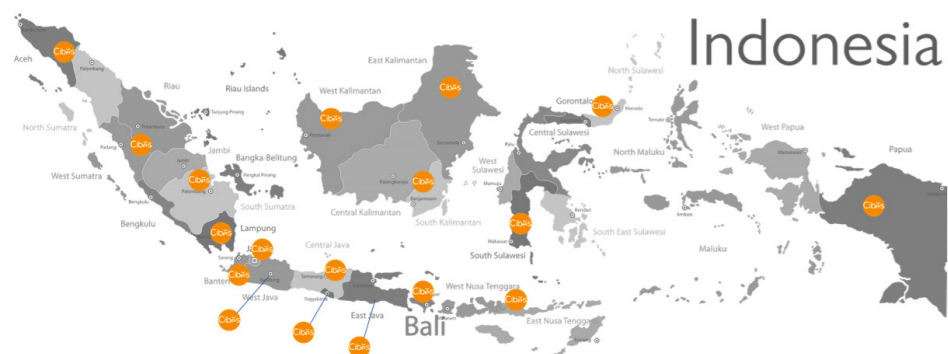

## EROPA & TIMUR TENGAH

**SWEDIA | NORWEGIA | FINLANDIA | INGGRIS | BELANDA | BELGIA PRANCIS | SPANYOL | AUSTRIA | PORTUGAL | JERMAN | UEA**

## ASIA

**FILIPINA | CHINA | THAILAND | VIETNAM | INDONESIA**

CIBES LIFT INDONESIA

## PETA PENJUALAN

CIBES LIFT INDONESIA PERTAMA KALI DIBUKA DI KELAPA GADING, JAKARTA UTARA

Mayoritas lift Cibes dipasang di pulau Jawa terbentang mulai Jakarta hingga Surabaya. Indonesia sendiri terdiri lebih dari 17.000 pulau dan merupakan negara terbesar ke-7 di dunia dilihat dari total areanya (daratan dan lautan), dan Cibes berkomitmen untuk melayani pembelian dan pemasangan lift di seluruh kawasan Indonesia, dimulai dari instalasi di Bali, Medan, Makassar dan hampir seluruh kota besar lainnya.