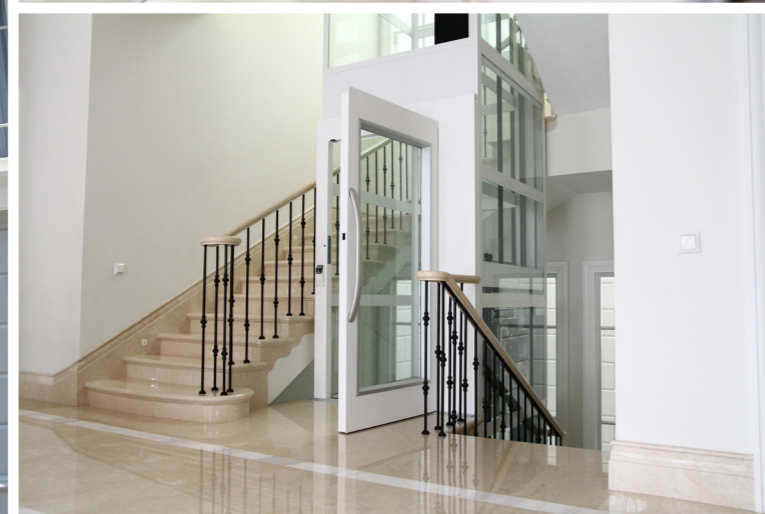

### **Minimalisasi kolong**

Kolong pada lantai dasar hanya membutuhkan ketinggian 100 mm.

Cibes C1 Pure tersedia dalam berbagai pilihan finishing.

**CIBES A5000**

Proyek Residensial, Pantai Indah Kapuk - Jakarta