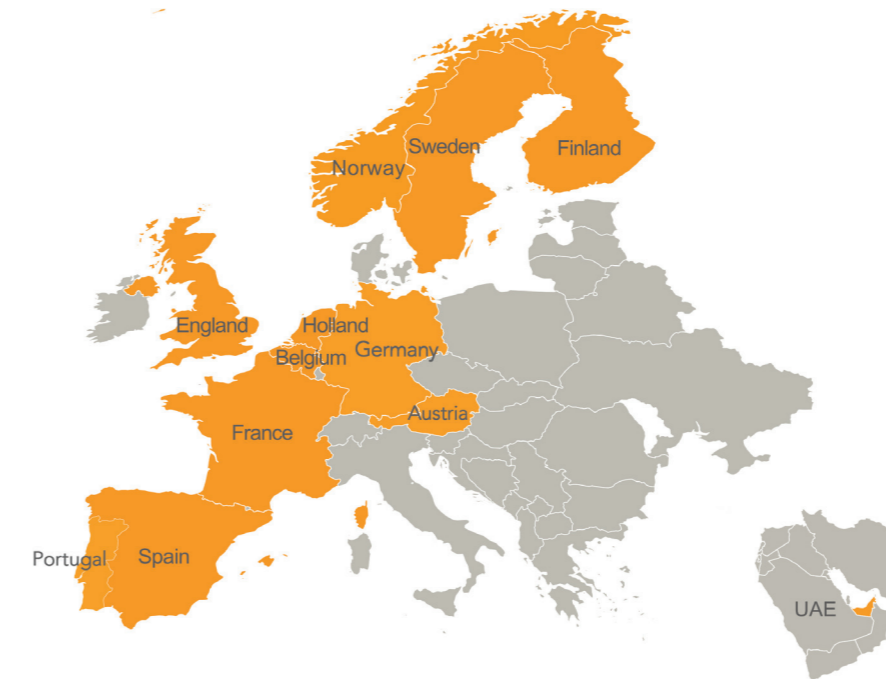

## 1980

Diakhir 1980an lift Cibes mulai dikirim ke berbagai negara seperti Arab Saudi, Australia & New Zealand.

## 2019

Lebih dari 200 unit lift telah terjual dan terpasang di berbagai kota besar di Indonesia seperti Jakarta, Surabaya, Bali, Makassar dan lainnya.

## EROPA & TIMUR TENGAH

**SWEDIA | NORWEGIA | FINLANDIA | INGGRIS | BELANDA | BELGIA PRANCIS | SPANYOL | AUSTRIA | PORTUGAL | JERMAN | UEA**