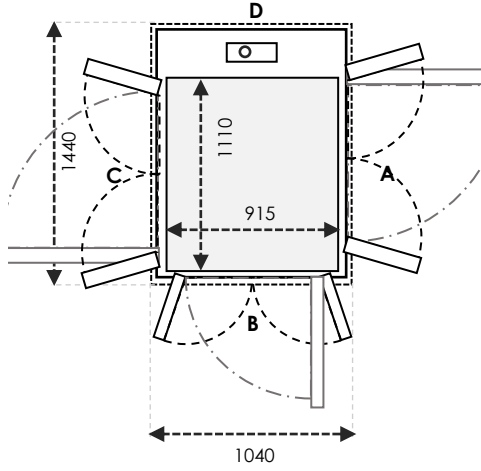

SIZE 13 Ukuran Kabin: 710 x 1015 Ukuran Finished: 1000 x 1100

SIZE 14 Ukuran Kabin: 810 x 1015 Ukuran Finished: 1100 x 1100

	Ukuran Cut-Out		Swing Door	Saloon Door
Sisi A/C	1440	Tambahkan 30mm pada sisi yang bersebelahan dengan pintu	1000	1000
Sisi B/D	1040		800	800

SIZE 12 Ukuran Kabin: 1210 x 915 Ukuran Finished: 1500 x 1000