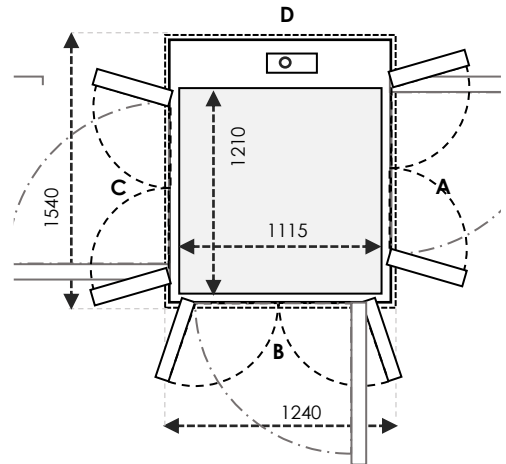

SIZE 24	Ukuran Kabin: 1210 x 1115 Ukuran Finished: 1500 x 1200			
	Ukuran Cut-Out		Swing Door	Saloon Door
Sisi A/C	1540	Tambahan 30mm pada sisi yang bersebelahan dengan pintu	1100	1100
Sisi B/D	1240		900	900