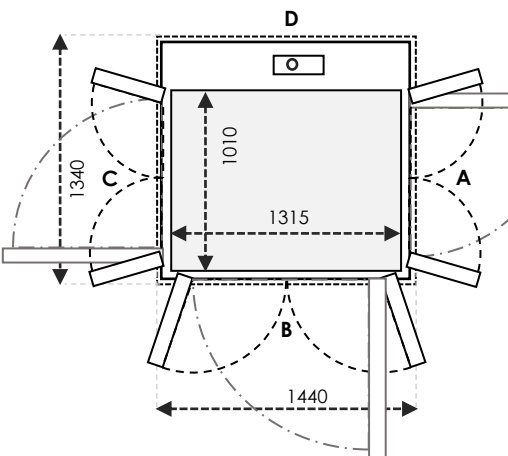

Ukuran Cut-Out		Swing Door	Saloon Door
Sisi A/C	1340	Tambahan 30mm pada sisi yang bersebelahan dengan pintu	900	900
Sisi B/D	1440		1000	1000

SIZE 35 Ukuran Kabin: 1110 x 1315 Ukuran Finished: 1400 x 1400