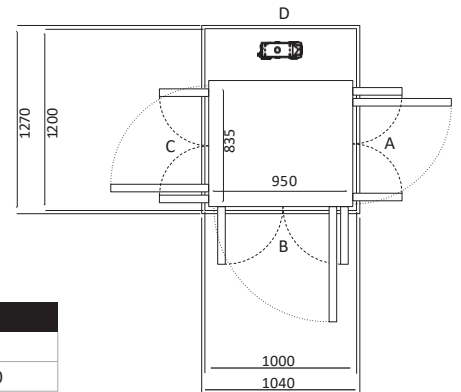

Size 09 (mm)	
Ukuran Platform	835 x950
Ukuran Finished	1200 x1000

Pintu Terbuka	Ukuran Cut Out		Lebar Bukaannya Pintu	
	Sisi A/C	Sisi B/D	Swing Door	Saloon Door
Sisi B	1270	1040	754	716
Sisi A/C	1240	1070	654	616