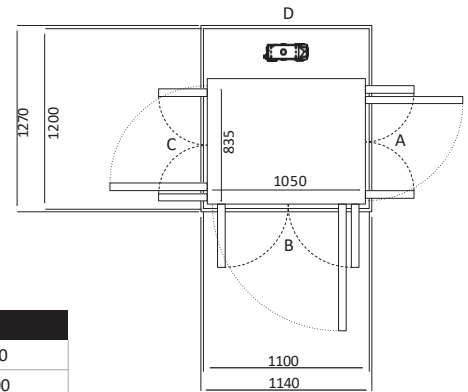

Size 15 (mm)	
Ukuran Platform	835 x 1050
Ukuran Finished	1200 x 1100

Pintu Terbuka	Ukuran Cut Out		Lebar Bukaannya Pintu	
	Sisi A/C	Sisi B/D	Swing Door	Saloon Door
Sisi B	1270	1140	854	816
Sisi A/C	1240	1170	654	616