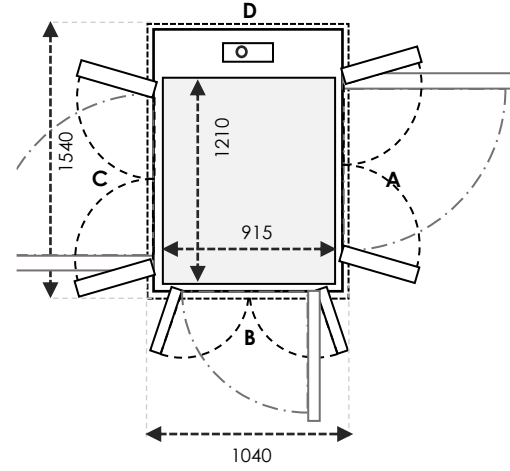

SIZE 15 Ukuran Kabin: 910 x 1015 Ukuran Finished: 1200 x 1100

	Ukuran Cut-Out		Swing Door	Saloon Door
Sisi A/C	1540	Tambahkan 30mm pada sisi yang bersebelahan dengan pintu	1100	1100
Sisi B/D	1040		800	800