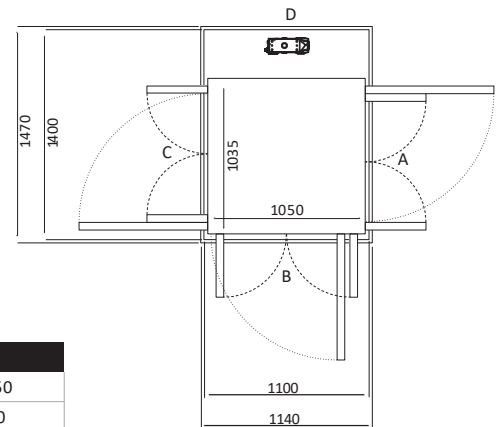

Size 17 (mm)	
Ukuran Platform	1035 x 1050
Ukuran Finished	1400 x 1100

Pintu Terbuka	Ukuran Cut Out		Lebar Bukaannya Pintu	
	Sisi A/C	Sisi B/D	Swing Door	Saloon Door
Sisi B	1470	1140	854	816
Sisi A/C	1440	1170	854	816