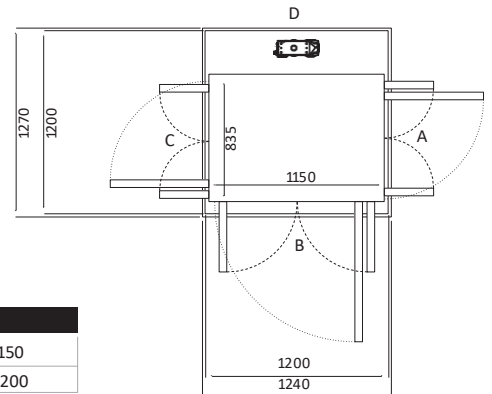

Size 21 (mm)	
Ukuran Platform	835 x 1150
Ukuran Finished	1200 x1200

Pintu Terbuka	Ukuran Cut Out		Lebar Bukaannya Pintu	
	Sisi A/C	Sisi B/D	Swing Door	Saloon Door
Sisi B	1270	1240	854	816
Sisi A/C	1240	1270	654	616