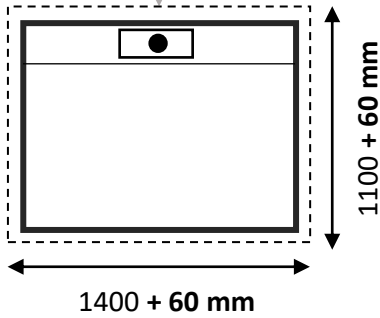

TAMBAHKAN PINTU
30 MM PADA SISI YANG BERLAWANAN DENGAN PINTU