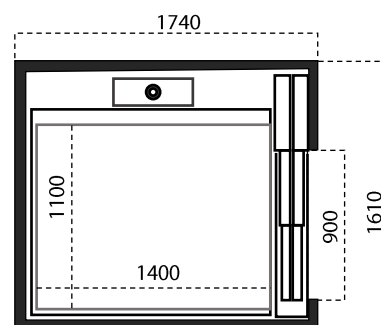

ST5	PINTU TUNGGAL DENGAN SHAFT (MM)
Dimensi Kabin (l t p)	1100 x 1400 x 2130
Ukuran Cut-Out(l x t)	1610 x 1740
Bukaan Pintu	900