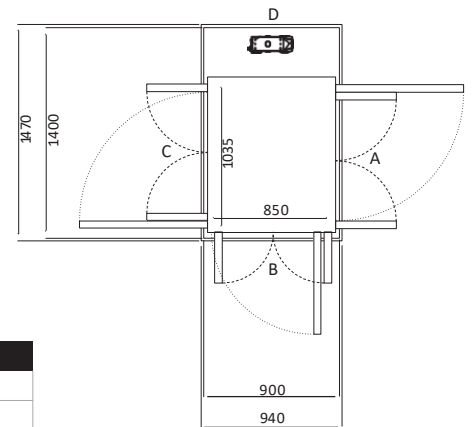

Size 05 (mm)	
Ukuran Platform	1035 x850
Ukuran Finished	1400 x900

Pintu Terbuka	Ukuran Cut Out		Lebar Bukaannya Pintu	
	Sisi A/C	Sisi B/D	Swing Door	Saloon Door
Sisi B	1470	940	654	616
Sisi A/C	1440	970	854	816