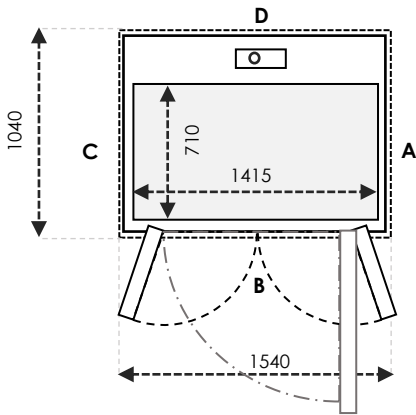

UKURAN V90 / V70

TAMBAHAN +20 MM pada A/C & B/D UNTUK CUT-OUT V70

SIZE 37	Ukuran Kabin: 710 x 1415		Ukuran Finished: 1000 x 1500	
	Ukuran Cut-Out	Swing Door	Saloon Door	
Sisi A/C	1040	Tambahan 30mm pada sisi yang bersebelahan dengan pintu	-	-
Sisi B/D	1540		1100	1100

SIZE 38	Ukuran Kabin: 810 x 1415		Ukuran Finished: 1100 x 1500	
	Ukuran Cut-Out	Swing Door	Saloon Door	
Sisi A/C	1140	Tambahan 30mm pada sisi yang bersebelahan dengan pintu	700	700
Sisi B/D	1540		1100	1100

SIZE 39	Ukuran Kabin: 910 x 1415		Ukuran Finished: 1200 x 1500	
	Ukuran Cut-Out	Swing Door	Saloon Door	
Sisi A/C	1240	Tambahan 30mm pada sisi yang bersebelahan dengan pintu	800	800
Sisi B/D	1540		1100	1100