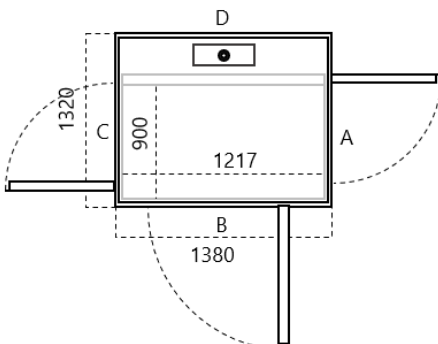

M2 400 KG PLATFORM UKURAN (LXP) MM

<u>Ukuran Platform</u>	900 x 1217
<u>Ukuran Finished</u>	1260 x 1259
<u>Ukuran Cut-Out</u>	1320 x 1380

<u>Tipe Pintu</u>	Sisi A/C	Sisi B
AL5 / AL6 (Aluminum)	800	800
A15/A25 (half gate)	800	750