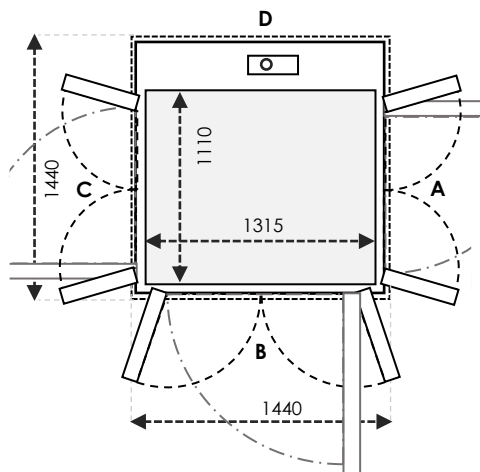

Ukuran Cut-Out		Swing Door	Saloon Door
Sisi A/C	1440	Tambahan 30mm pada sisi yang bersebelahan dengan pintu	1000	1000
Sisi B/D	1440		1000	1000