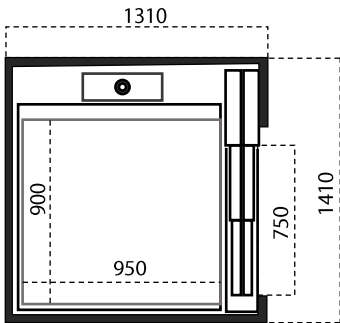

UKURAN C1 – DENGAN SHAFT CIBES

ST1	PINTU TUNGGAL DENGAN SHAFT (MM)
Dimensi Kabin (l t p)	900 x 950 x 2130
Ukuran Cut-Out(l x t)	1410 x 1310
Bukaan Pintu	750