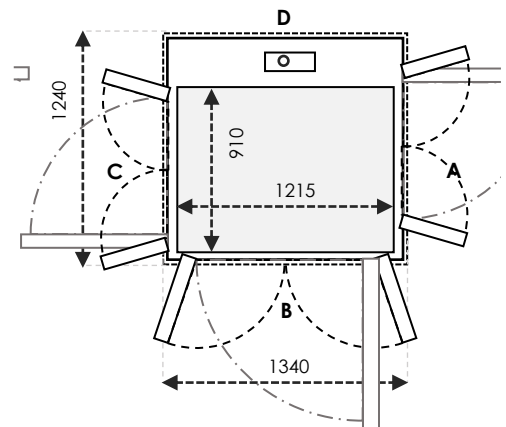

SIZE 27	Ukuran Kabin: 910 x 1215 Ukuran Finished: 1200 x 1300			
	Ukuran Cut-Out		Swing Door	Saloon Door
Sisi A/C	1240	Tambahan 30mm pada sisi yang bersebelahan dengan pintu	800	800
Sisi B/D	1340		900	900