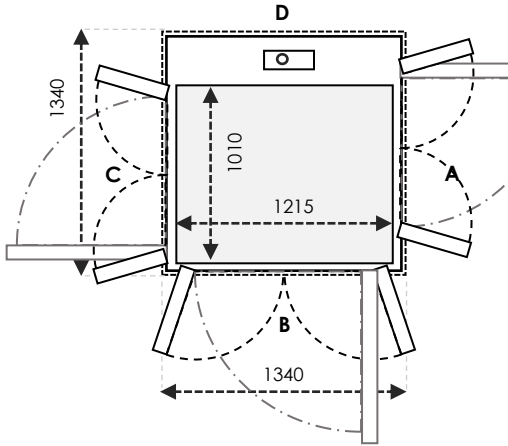

SIZE 31 Ukuran Kabin: 710 x 1315 Ukuran Finished: 1000 x 1400

UKURAN V90 / V70

TAMBAHAN +20 MM pada A/C & B/D UNTUK CUT-OUT V70

SIZE 28 Ukuran Kabin: 1010 x 1215 Ukuran Finished: 1300 x 1300

	Ukuran Cut-Out		Swing Door	Saloon Door
Sisi A/C	1340	Tambahan 30mm pada sisi yang bersebelahan dengan pintu	900	900
Sisi B/D	1340		900	900

SIZE 29 Ukuran Kabin: 1110 x 1215 Ukuran Finished: 1400 x 1300