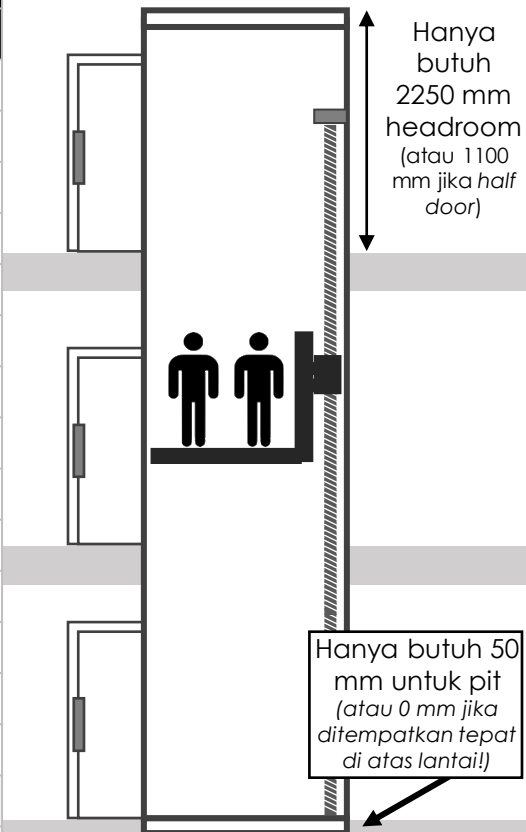

UKURAN VOYAGER, AIR & CLASSIC

	Ukuran Platform (mm)		Ukuran Shaft (mm)		Ukuran Cut Out (mm)	
	Lebar	Kedalaman	Lebar	Kedalaman	Lebar	Kedalaman
XS	600	830	960	872	1020	980
S1	800	830	1160	872	1220	980
S2	900	830	1260	872	1320	980
S3	1000	830	1360	872	1420	980
S4	800	930	1160	972	1220	1080
S5	900	930	1260	972	1320	1080
S6	1000	930	1360	972	1420	1080
S7	1100	930	1460	972	1520	1080
M1	800	1217	1160	1259	1220	1380
M2	900	1217	1260	1259	1320	1380
M3	1000	1267	1360	1309	1420	1430
M4	1000	1367	1360	1409	1420	1530
L1	1100	1367	1460	1409	1520	1530
L2	900	1467	1260	1509	1320	1630
L3	1000	1467	1360	1509	1420	1630
L4	1100	1467	1460	1509	1520	1630
XL	1100	1597	1460	1639	1520	1760

DETAIL PLATFORM / SHAFT / CUT-OUT

XS	300 KG PLATFORM UKURAN (LXP) MM
Ukuran Platform	600 x 830
Ukuran Finished	960 x 872
Ukuran Cut-Out	1020 x 980

S1	300 KG PLATFORM UKURAN (LXP) MM
Ukuran Platform	800 x 830
Ukuran Finished	1160 x 872
Ukuran Cut-Out	1220 x 980

S2	300 KG PLATFORM UKURAN (LXP) MM
Ukuran Platform	900 x 830
Ukuran Finished	1260 x 872
Ukuran Cut-Out	1320 x 980