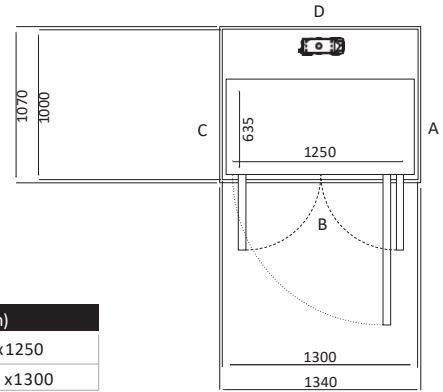

Size 25 (mm)	
Ukuran Platform	635 x 1250
Ukuran Finished	1000 x 1300

Pintu Terbuka	Ukuran Cut Out		Lebar Bukaannya Pintu	
	Sisi A/C	Sisi B/D	Swing Door	Saloon Door
Sisi B	1070	1340	854	816
Sisi A/C	N/A	N/A	N/A	N/A