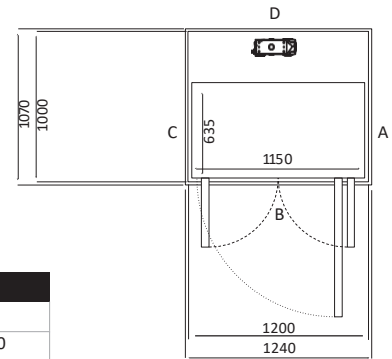

Size 19 (mm)	
Ukuran Platform	635 x 1150
Ukuran Finished	1000 x1200

Pintu Terbuka	Ukuran Cut Out		Lebar Bukaannya Pintu	
	Sisi A/C	Sisi B/D	Swing Door	Saloon Door
Sisi B	1070	1240	854	816
Sisi A/C	N/A	N/A	N/A	N/A