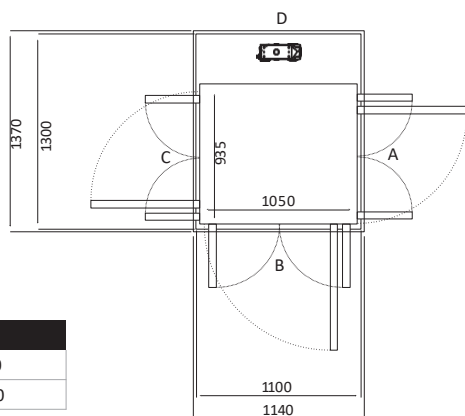

Size 16 (mm)	
Ukuran Platform	935 x 1050
Ukuran Finished	1300 x 1100

Pintu Terbuka	Ukuran Cut Out		Lebar Bukaannya Pintu	
	Sisi A/C	Sisi B/D	Swing Door	Saloon Door
Sisi B	1370	1140	854	816
Sisi A/C	1340	1170	754	716