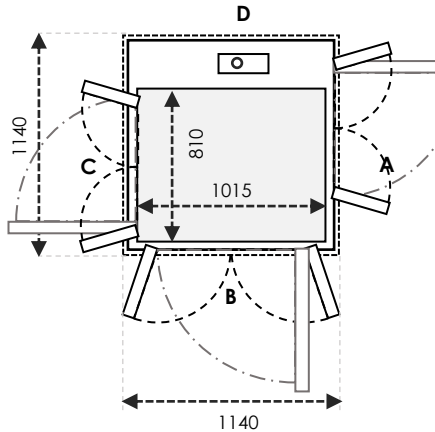

SIZE 17 Ukuran Kabin: 1110 x 1015 Ukuran Finished: 1400 x 1100

	Ukuran Cut-Out		Swing Door	Saloon Door
Sisi A/C	1140	Tambahkan 30mm pada sisi yang bersebelahan dengan pintu	700	700
Sisi B/D	1140		900	900