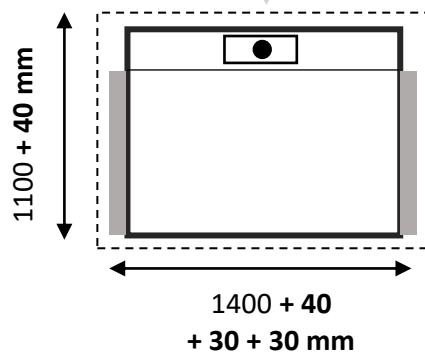

UKURAN CUT-OUT V90, V80 & V70

MULAI DENGAN UKURAN SHAFT

V70
+60 mm

TAMBAHKAN CUT-OUT
SESUAI DENGAN MODEL LIFT

V80 / V90
+40 mm

TAMBAHKAN PINTU
30 MM PADA SISI YANG BERLAWANAN DENGAN PINTU

UKURAN FINAL CUT-OUT
1460 x 1190 mm