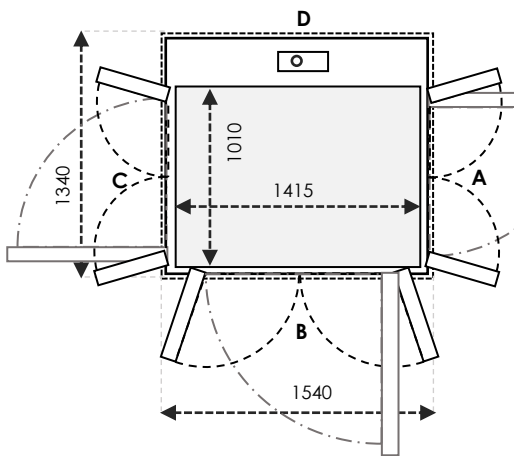

SIZE 40	Ukuran Kabin: 1010 x 1415		ukuran Finished: 1300 x 1500	
	Ukuran Cut-Out	Swing Door	Saloon Door	
Sisi A/C	1340	Tambahan 30mm pada sisi yang bersebelahan dengan pintu	900	900
Sisi B/D	1540		1100	1100

SIZE 41	Ukuran Kabin: 1110 x 1415		ukuran Finished: 1400 x 1500	
	Ukuran Cut-Out	Swing Door	Saloon Door	
Sisi A/C	1440	Tambahan 30mm pada sisi yang bersebelahan dengan pintu	1000	1000
Sisi B/D	1540		1100	1100