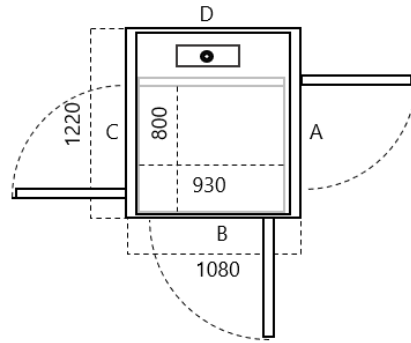

<u>Tipe Pintu</u>	Sisi A/C	Sisi B
AL5 / AL6 (Aluminum)	800	650
A15/A25 (half gate)	800	-

S4 300 KG PLATFORM UKURAN (LXP) MM

<u>Ukuran Platform</u>	800 x 930
<u>Ukuran Finished</u>	1160 x 972
<u>Ukuran Cut-Out</u>	1220 x 1080