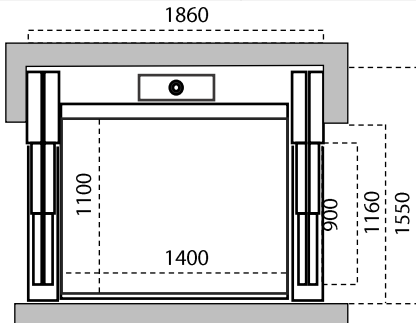

ST5	PINTU GANDA TANPA SHAFT (MM)
Dimensi Kabin (l t p)	1100 x 1400 x 2130
Ukuran Cut-Out(l x t)	1550 x 1860
Bukaan Pintu	900