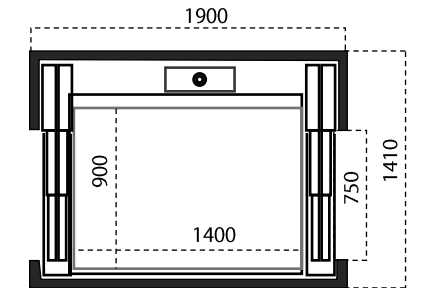

ST3	PINTU GANDA DENGAN SHAFT (MM)
Dimensi Kabin (l t p)	900 x 950 x 2130
Ukuran Cut-Out(l x t)	1410 x 1900
Bukaan Pintu	750