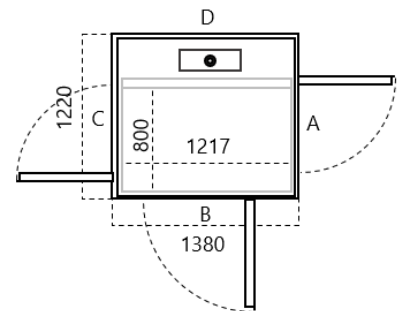

M1 400 KG PLATFORM UKURAN (LXP) MM

<u>Ukuran Platform</u>	800 x 1217
<u>Ukuran Finished</u>	1160 x 1259
<u>Ukuran Cut-Out</u>	1220 x 1380

<u>Tipe Pintu</u>	Sisi A/C	Sisi B
AL5 / AL6 (Aluminum)	700	800
A15/A25 (half gate)	700	750