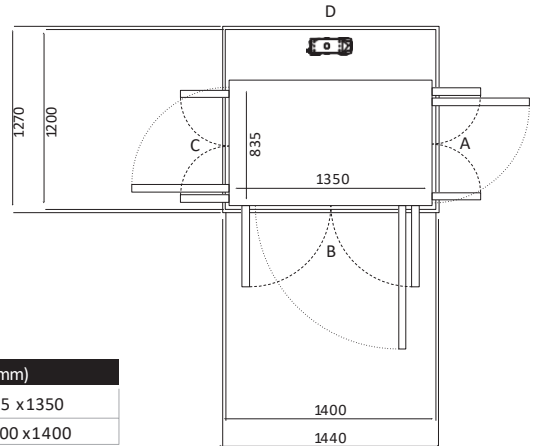

Size 33 (mm)	
Ukuran Platform	835 x 1350
Ukuran Finished	1200 x 1400

Pintu Terbuka	Ukuran Cut Out		Lebar Bukaannya Pintu	
	Sisi A/C	Sisi B/D	Swing Door	Saloon Door
Sisi B	1270	1440	954	916
Sisi A/C	1240	1470	654	616