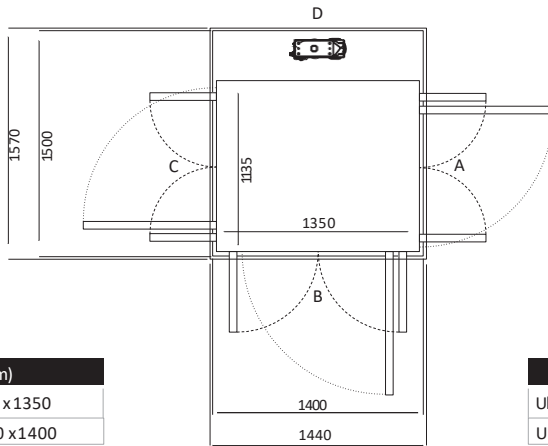

UKURAN V80

Size 36 (mm)	
Ukuran Platform	1135 x 1350
Ukuran Finished	1500 x 1400

Pintu Terbuka	Ukuran Cut Out		Lebar Bukaannya Pintu	
	Sisi A/C	Sisi B/D	Swing Door	Saloon Door
Sisi B	1570	1440	954	916
Sisi A/C	1540	1470	954	916