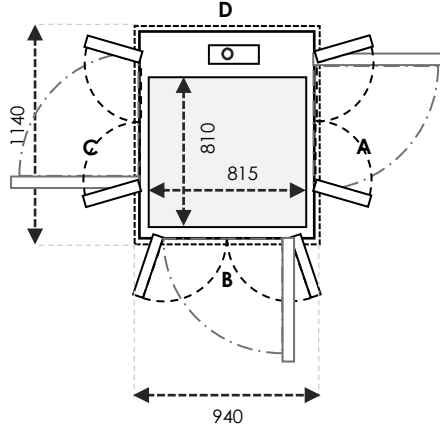

SIZE 02	Ukuran Kabin : 810 x 815 Ukuran Finished : 1100 x 900			
	Ukuran Cut-Out		Swing Door	Saloon Door
Sisi A/C	1140	Tambahkan 30mm pada sisi yang bersebelahan dengan pintu	700	700
Sisi B/D	940		700	700