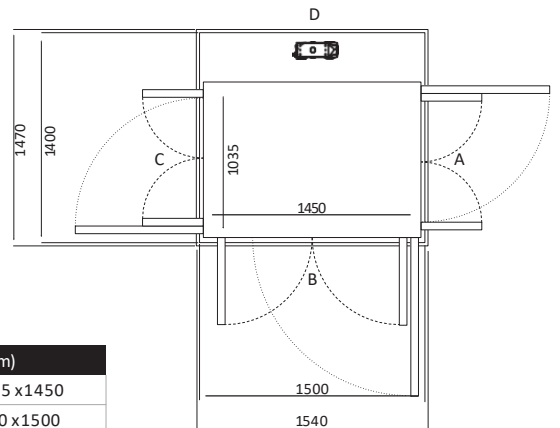

Size 41 (mm)	
Ukuran Platform	1035 x 1450
Ukuran Finished	1400 x 1500

Pintu Terbuka	Ukuran Cut Out		Lebar Bukaannya Pintu	
	Sisi A/C	Sisi B/D	Swing Door	Saloon Door
Sisi B	1470	1540	1054	1016
Sisi A/C	1440	1570	854	816