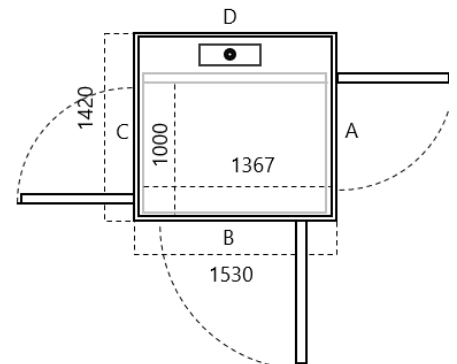

M4 400 KG PLATFORM UKURAN (LXP) MM

<u>Ukuran Platform</u>	1000 x 1367
<u>Ukuran Finished</u>	1360 x 1409
<u>Ukuran Cut-Out</u>	1420 x 1530

<u>Tipe Pintu</u>	Sisi A/C	Sisi B
AL5 / AL6 (Aluminum)	800	950
A15/A25 (half gate)	800	900