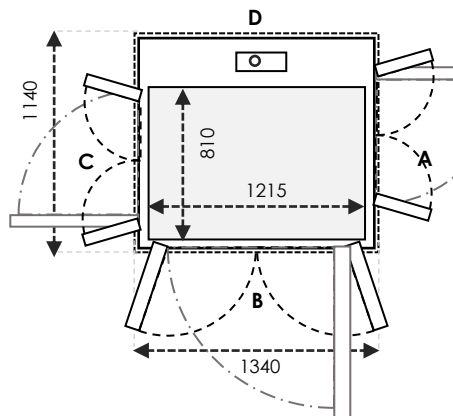

SIZE 26	Ukuran Kabin: 810 x 1215 Ukuran Finished: 1100 x 1300			
	Ukuran Cut-Out		Swing Door	Saloon Door
Sisi A/C	1140	Tambahan 30mm pada sisi yang bersebelahan dengan pintu	700	700
Sisi B/D	1340		900	900