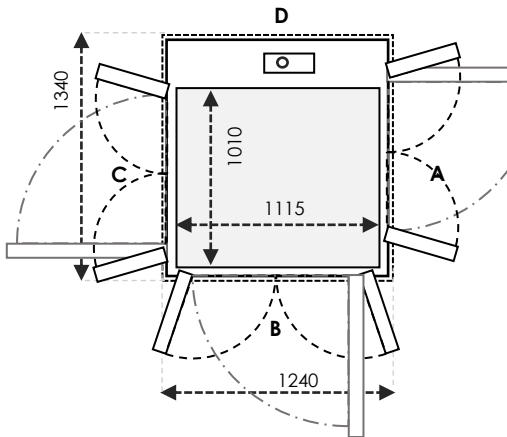

SIZE 22	Ukuran Kabin: 1010 x 1115 Ukuran Finished: 1300 x 1200			
	Ukuran Cut-Out		Swing Door	Saloon Door
Sisi A/C	1340	Tambahan 30mm pada sisi yang bersebelahan dengan pintu	900	900
Sisi B/D	1240		900	900