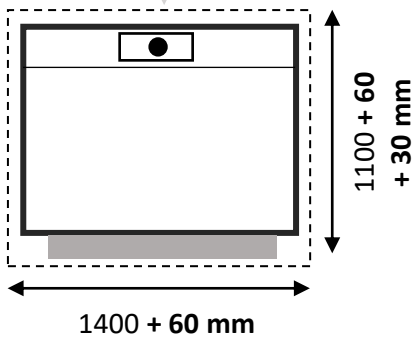

UKURAN CUT-OUT V90, V80 & V70

MULAI DENGAN UKURAN SHAFT

V70
+60 mm

TAMBAHKAN CUT-OUT
SESUAI DENGAN MODEL LIFT

V80 / V90
+40 mm

TAMBAHKAN PINTU
30 MM PADA SISI YANG BERLAWANAN DENGAN PINTU

UKURAN FINAL CUT-OUT
1460 x 1190 mm