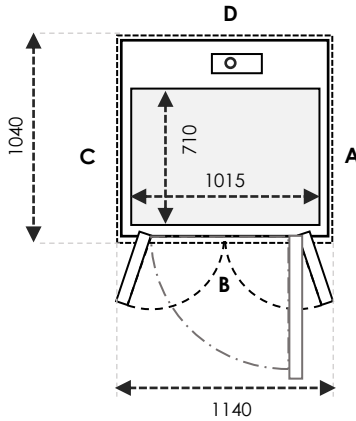

Ukuran Cut-Out		Swing Door	Saloon Door
Sisi A/C	1040	Tambahkan 30mm pada sisi yang bersebelahan dengan pintu	-	-
Sisi B/D	1140		900	900