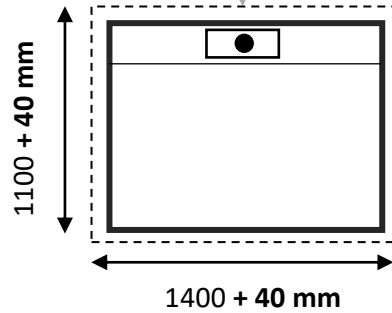

TAMBAHKAN PINTU
30 MM PADA SISI YANG BERLAWANAN DENGAN PINTU