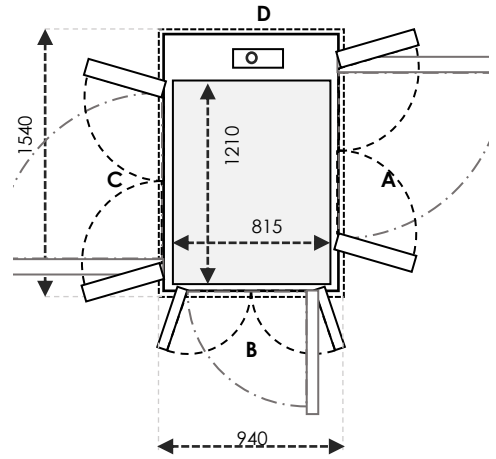

SIZE 06	Ukuran Kabin : 1210 x 815 Ukuran Finished : 1500 x 900			
	Ukuran Cut-Out		Swing Door	Saloon Door
Sisi A/C	1540	Tambahkan 30mm pada sisi yang bersebelahan dengan pintu	1100	1100
Sisi B/D	940		700	700