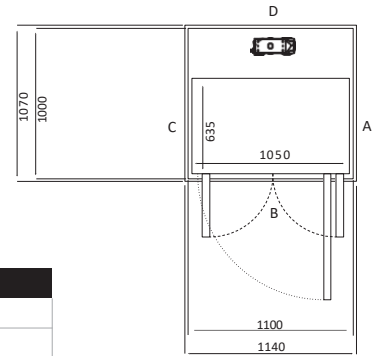

Size 13 (mm)	
Ukuran Platform	635 x 1050
Ukuran Finished	1000 x 1100

Pintu Terbuka	Ukuran Cut Out		Lebar Bukaannya Pintu	
	Sisi A/C	Sisi B/D	Swing Door	Saloon Door
Sisi B	1070	1140	854	816
Sisi A/C	N/A	N/A	N/A	N/A