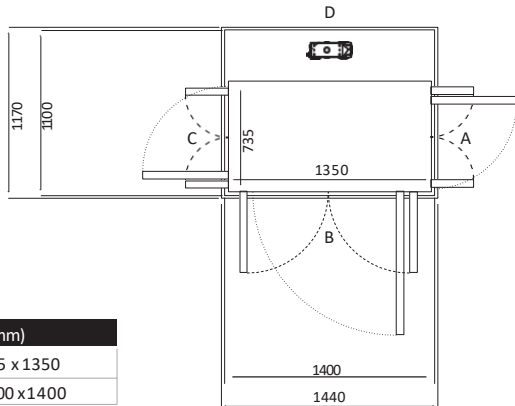

Size 32 (mm)	
Ukuran Platform	735 x 1350
Ukuran Finished	1100 x 1400

Pintu Terbuka	Ukuran Cut Out		Lebar Bukaannya Pintu	
	Sisi A/C	Sisi B/D	Swing Door	Saloon Door
Sisi B	1170	1440	954	916
Sisi A/C	1140	1470	604	516