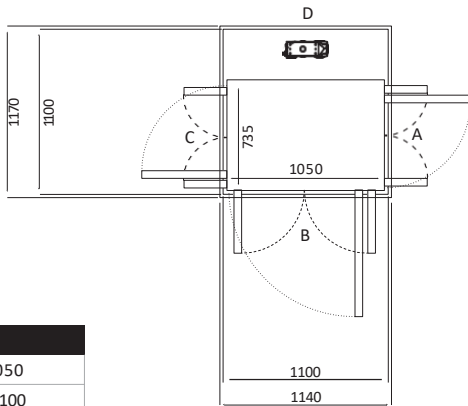

Size 14 (mm)	
Ukuran Platform	735 x 1050
Ukuran Finished	1100 x 1100

Pintu Terbuka	Ukuran Cut Out		Lebar Bukaannya Pintu	
	Sisi A/C	Sisi B/D	Swing Door	Saloon Door
Sisi B	1170	1140	854	816
Sisi A/C	1140	1170	604	566