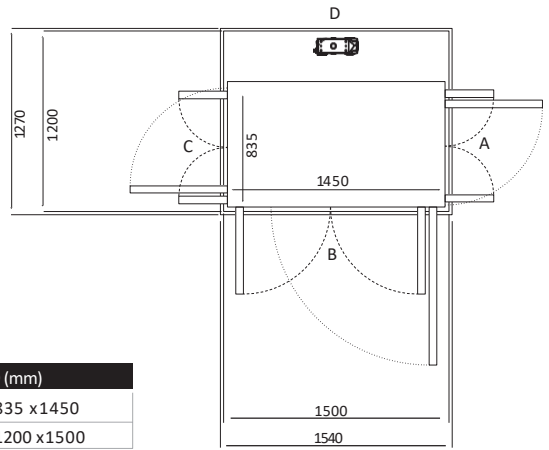

Size 39 (mm)	
Ukuran Platform	835 x 1450
Ukuran Finished	1200 x 1500

Pintu Terbuka	Ukuran Cut Out		Lebar Bukaannya Pintu	
	Sisi A/C	Sisi B/D	Swing Door	Saloon Door
Sisi B	1270	1540	1054	1016
Sisi A/C	1240	1570	654	616