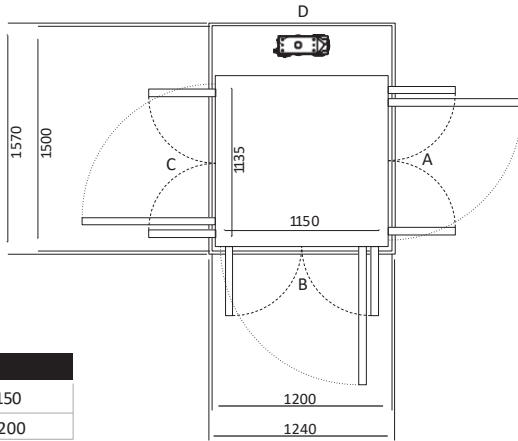

UKURAN V80

Size 24 (mm)	
Ukuran Platform	1135 x 1150
Ukuran Finished	1500 x 1200

Pintu Terbuka	Ukuran Cut Out		Lebar Bukaannya Pintu	
	Sisi A/C	Sisi B/D	Swing Door	Saloon Door
Sisi B	1570	1240	854	816
Sisi A/C	1540	1270	954	916