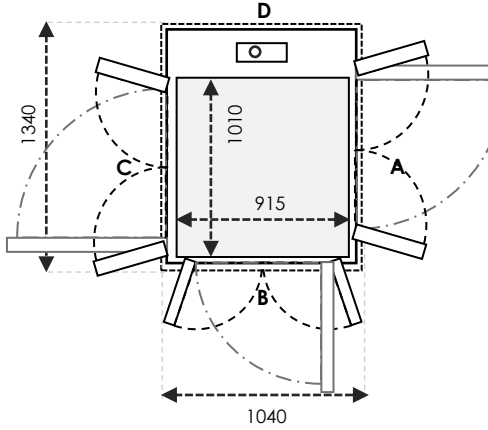

UKURAN V90 / V70

TAMBAHAN +20 MM pada A/C & B/D UNTUK CUT-OUT V70

SIZE 10 Ukuran Kabin: 1010 x 915 Ukuran Finished: 1300 x 1000

	Ukuran Cut-Out		Swing Door	Saloon Door
Sisi A/C	1340	Tambahkan 30mm pada sisi yang bersebelahan dengan pintu	900	900
Sisi B/D	1040		800	800

SIZE 11 Ukuran Kabin: 1110 x 915 Ukuran Finished: 1400 x 1000