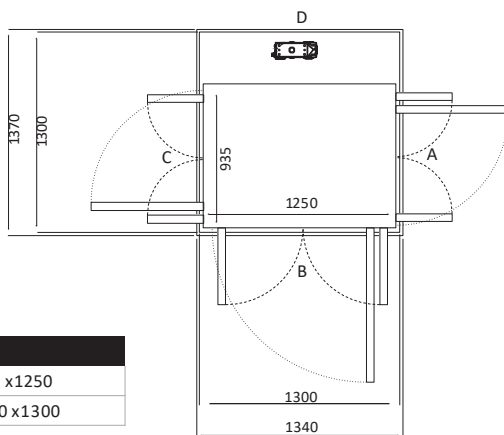

Size 28 (mm)	
Ukuran Platform	935 x 1250
Ukuran Finished	1300 x 1300

Pintu Terbuka	Ukuran Cut Out		Lebar Bukaannya Pintu	
	Sisi A/C	Sisi B/D	Swing Door	Saloon Door
Sisi B	1370	1340	854	816
Sisi A/C	1340	1370	754	716