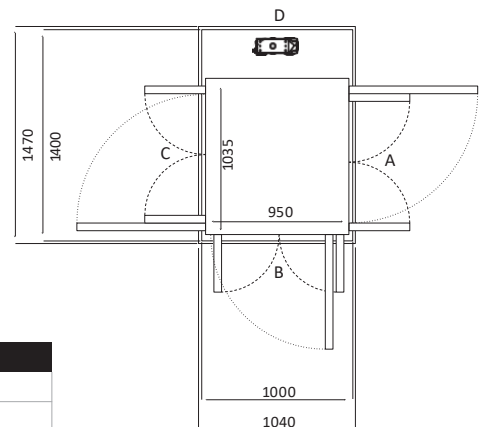

Size 11 (mm)	
Ukuran Platform	1035 x950
Ukuran Finished	1400 x1000

Pintu Terbuka	Ukuran Cut Out		Lebar Bukaannya Pintu	
	Sisi A/C	Sisi B/D	Swing Door	Saloon Door
Sisi B	1470	1040	754	716
Sisi A/C	1440	1070	854	816