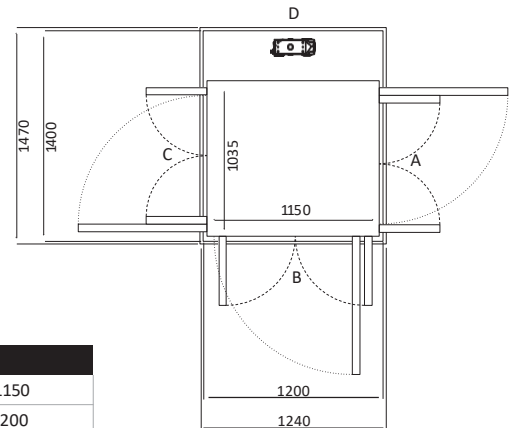

Size 23 (mm)	
Ukuran Platform	1035 x 1150
Ukuran Finished	1400 x1200

Pintu Terbuka	Ukuran Cut Out		Lebar Bukaannya Pintu	
	Sisi A/C	Sisi B/D	Swing Door	Saloon Door
Sisi B	1470	1240	854	816
Sisi A/C	1440	1270	854	816