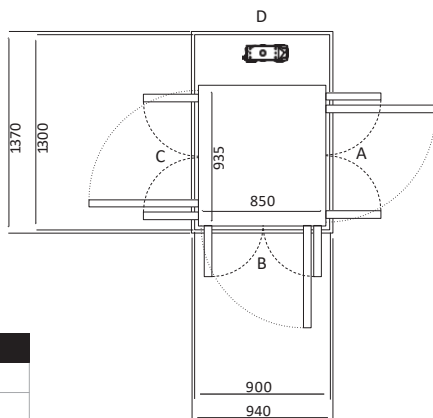

Size 04 (mm)	
Ukuran Platform	935 x850
Ukuran Finished	1300 x900

Pintu Terbuka	Ukuran Cut Out		Lebar Bukaannya Pintu	
	Sisi A/C	Sisi B/D	Swing Door	Saloon Door
Sisi B	1370	940	654	616
Sisi A/C	1340	970	754	716