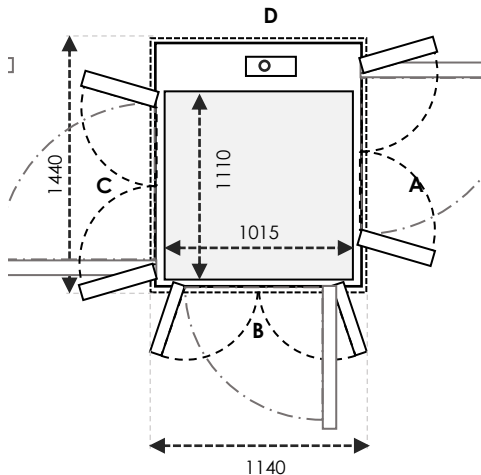

Ukuran Cut-Out		Swing Door	Saloon Door
Sisi A/C	1440	Tambahkan 30mm pada sisi yang bersebelahan dengan pintu	1000	1000
Sisi B/D	1140		900	900