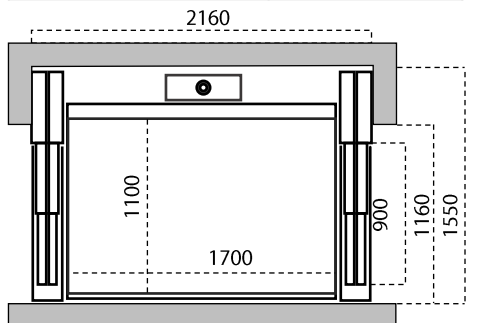

ST6	PINTU GANDA TANPA SHAFT (MM)
Dimensi Kabin (l t p)	1100 x 1700 x 2130
Ukuran Cut-Out(l x t)	1550 x 2160
Bukaan Pintu	900