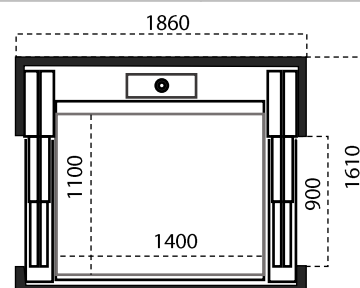

ST4	PINTU GANDA DENGAN SHAFT (MM)
Dimensi Kabin (l t p)	1100 x 1200 x 2130
Ukuran Cut-Out(l x t)	1610 x 1560
Bukaan Pintu	900

ST5	PINTU GANDA DENGAN SHAFT (MM)
Dimensi Kabin (l t p)	1100 x 1400 x 2130
Ukuran Cut-Out(l x t)	1610 x 1740
Bukaan Pintu	900