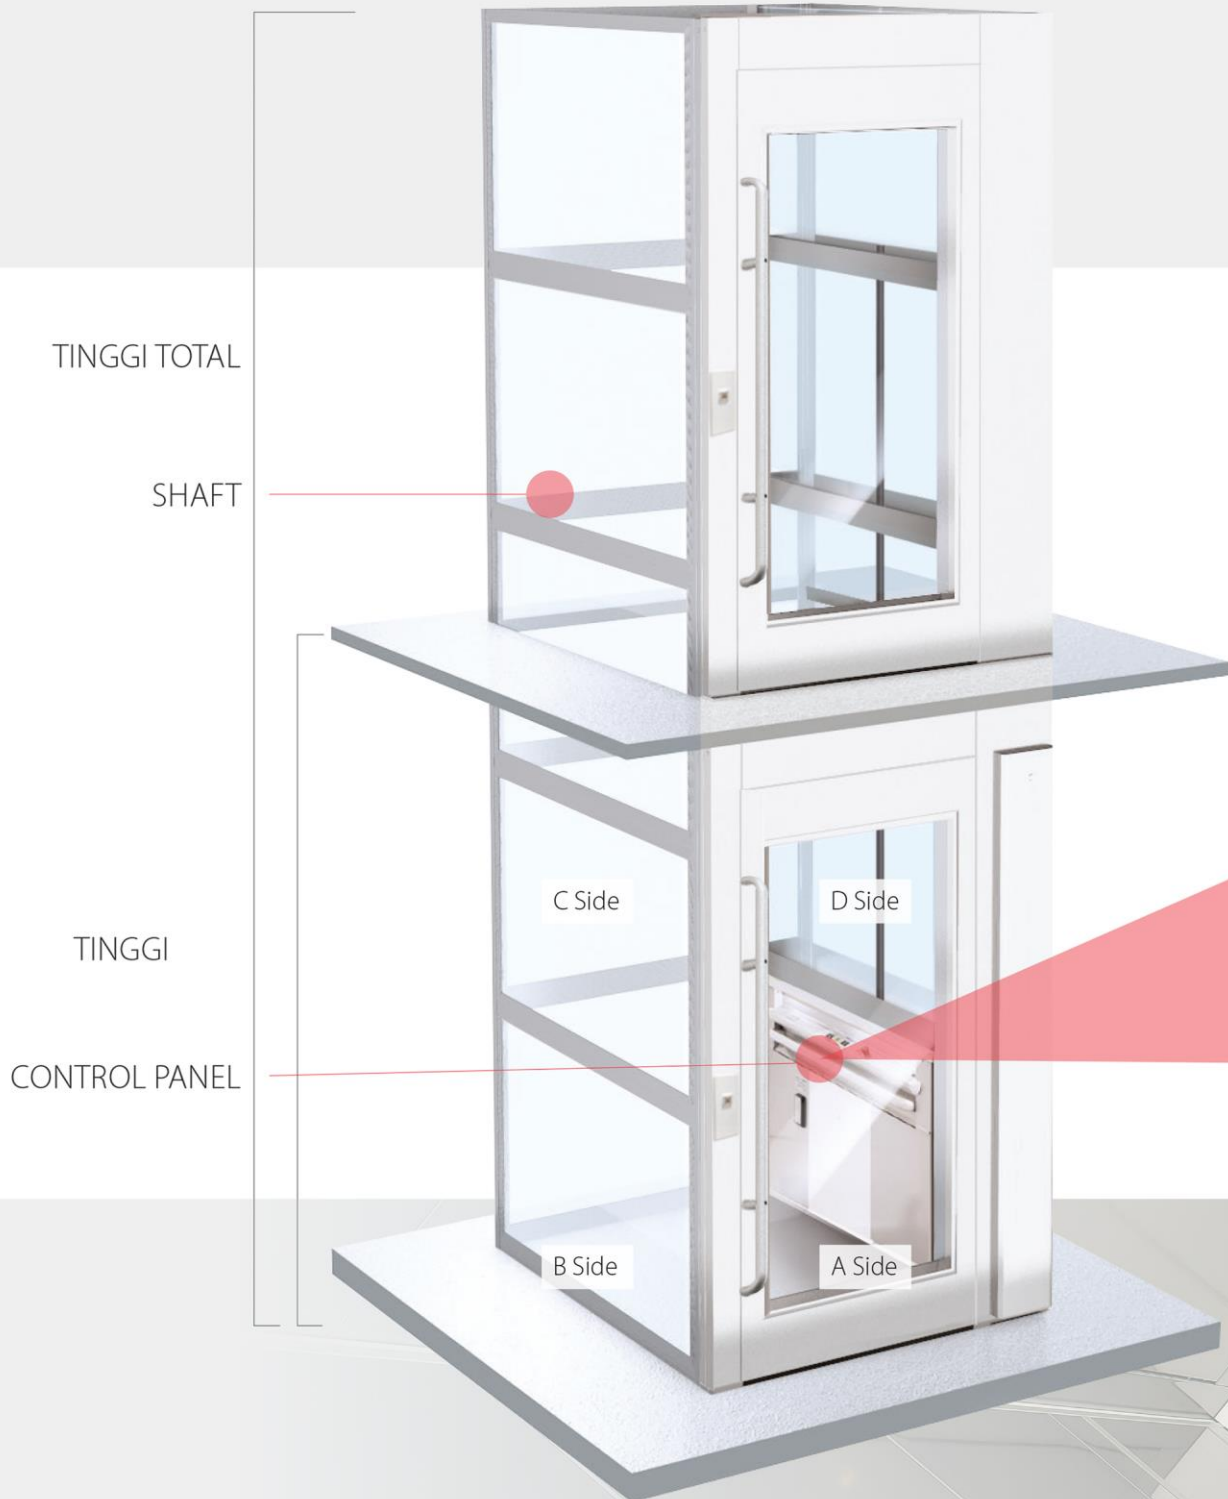

DETAIL LIFT CIBES