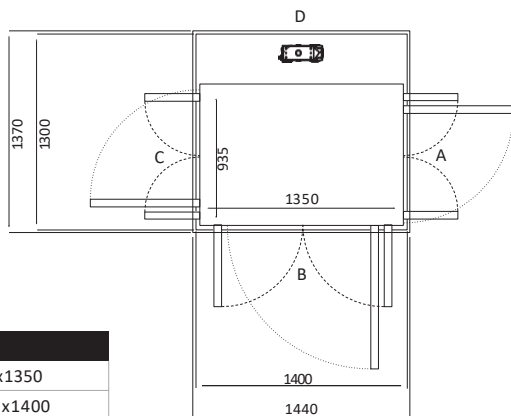

Size 34 (mm)	
Ukuran Platform	935 x 1350
Ukuran Finished	1300 x 1400

Pintu Terbuka	Ukuran Cut Out		Lebar Bukaannya Pintu	
	Sisi A/C	Sisi B/D	Swing Door	Saloon Door
Sisi B	1370	1440	954	916
Sisi A/C	1340	1470	754	716