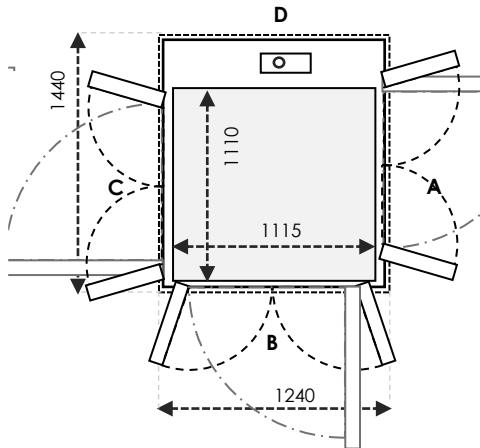

SIZE 23	Ukuran Kabin: 1110 x 1115 Ukuran Finished: 1400 x 1200			
	Ukuran Cut-Out		Swing Door	Saloon Door
Sisi A/C	1440	Tambahan 30mm pada sisi yang bersebelahan dengan pintu	1000	1000
Sisi B/D	1240		900	900