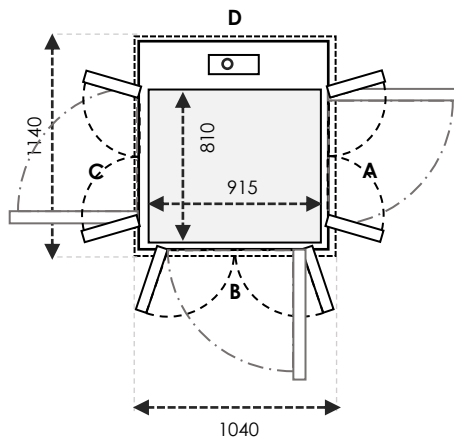

SIZE 08	Ukuran Kabin : 810 x 915 Ukuran Finished : 1100 x 1000			
	Ukuran Cut-Out		Swing Door	Saloon Door
Sisi A/C	1140	Tambahkan 30mm pada sisi yang bersebelahan dengan pintu	700	700
Sisi B/D	1040		800	800