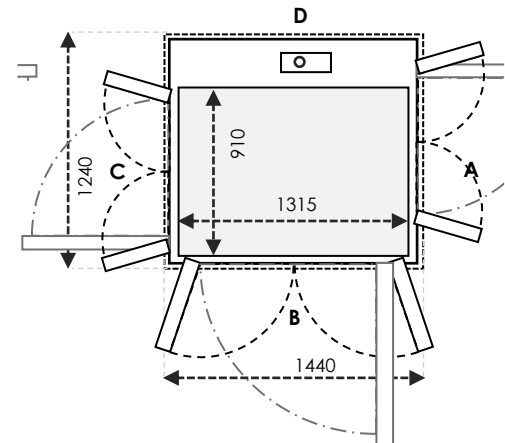

SIZE 36 Ukuran Kabin: 1210 x 1315 Ukuran Finished: 1500 x 1400

	Ukuran Cut-Out		Swing Door	Saloon Door
Sisi A/C	1240	Tambahan 30mm pada sisi yang bersebelahan dengan pintu	800	800
Sisi B/D	1440		1000	1000

SIZE 34 Ukuran Kabin: 1010 x 1315 Ukuran Finished: 1300 x 1400