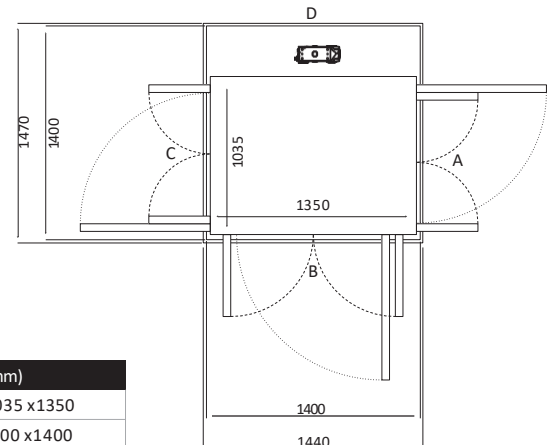

Size 35 (mm)	
Ukuran Platform	1035 x 1350
Ukuran Finished	1400 x 1400

Pintu Terbuka	Ukuran Cut Out		Lebar Bukaannya Pintu	
	Sisi A/C	Sisi B/D	Swing Door	Saloon Door
Sisi B	1470	1440	954	916
Sisi A/C	1440	1470	854	816