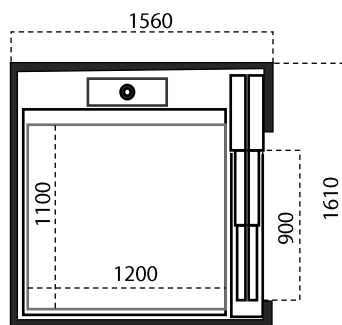

ST4	PINTU TUNGGAL DENGAN SHAFT (MM)
Dimensi Kabin (l t p)	1100 x 1200 x 2130
Ukuran Cut-Out(l x t)	1610 x 1560
Bukaan Pintu	900