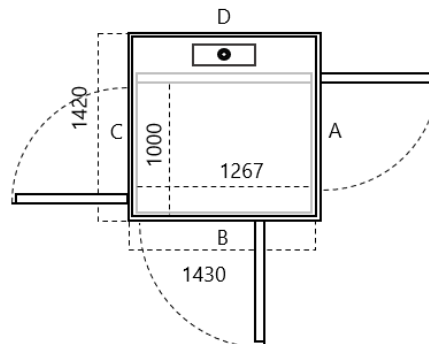

M3 400 KG PLATFORM UKURAN (LXP) MM

<u>Ukuran Platform</u>	1000 x 1267
<u>Ukuran Finished</u>	1360 x 1309
<u>Ukuran Cut-Out</u>	1420 x 1430

<u>Tipe Pintu</u>	Sisi A/C	Sisi B
AL5 / AL6 (Aluminum)	800	850
A15/A25 (half gate)	800	800