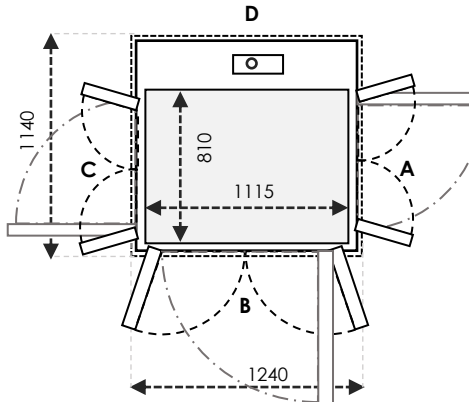

SIZE 20	Ukuran Kabin: 810 x 1115 Ukuran Finished: 1100 x 1200			
	Ukuran Cut-Out		Swing Door	Saloon Door
Sisi A/C	1140	Tambahan 30mm pada sisi yang bersebelahan dengan pintu	700	700
Sisi B/D	1240		900	900