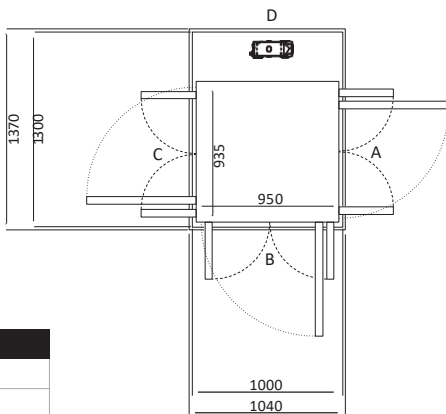

Size 10 (mm)	
Ukuran Platform	935 x950
Ukuran Finished	1300 x1000

Pintu Terbuka	Ukuran Cut Out		Lebar Bukaannya Pintu	
	Sisi A/C	Sisi B/D	Swing Door	Saloon Door
Sisi B	1370	1040	754	716
Sisi A/C	1340	1070	754	716