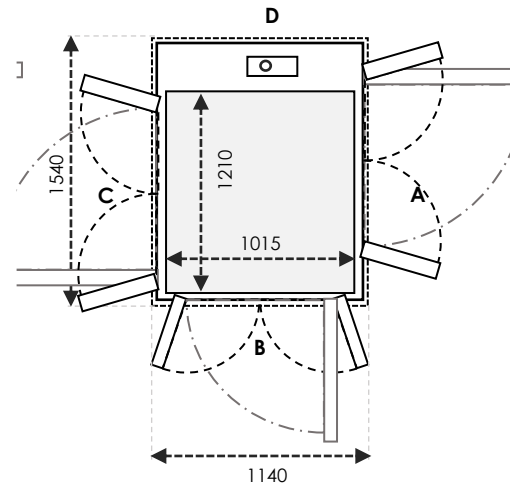

Ukuran Cut-Out		Swing Door	Saloon Door
Sisi A/C	1540	Tambahkan 30mm pada sisi yang bersebelahan dengan pintu	1100	1100
Sisi B/D	1140		900	900