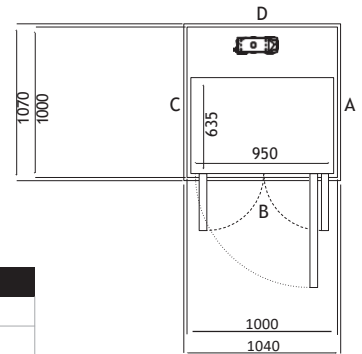

Size 07 (mm)	
Ukuran Platform	635 x950
Ukuran Finished	1000 x1000

Pintu Terbuka	Ukuran Cut Out		Lebar Bukaannya Pintu	
	Sisi A/C	Sisi B/D	Swing Door	Saloon Door
Sisi B	1070	1040	754	716
Sisi A/C	N/A	N/A	N/A	N/A