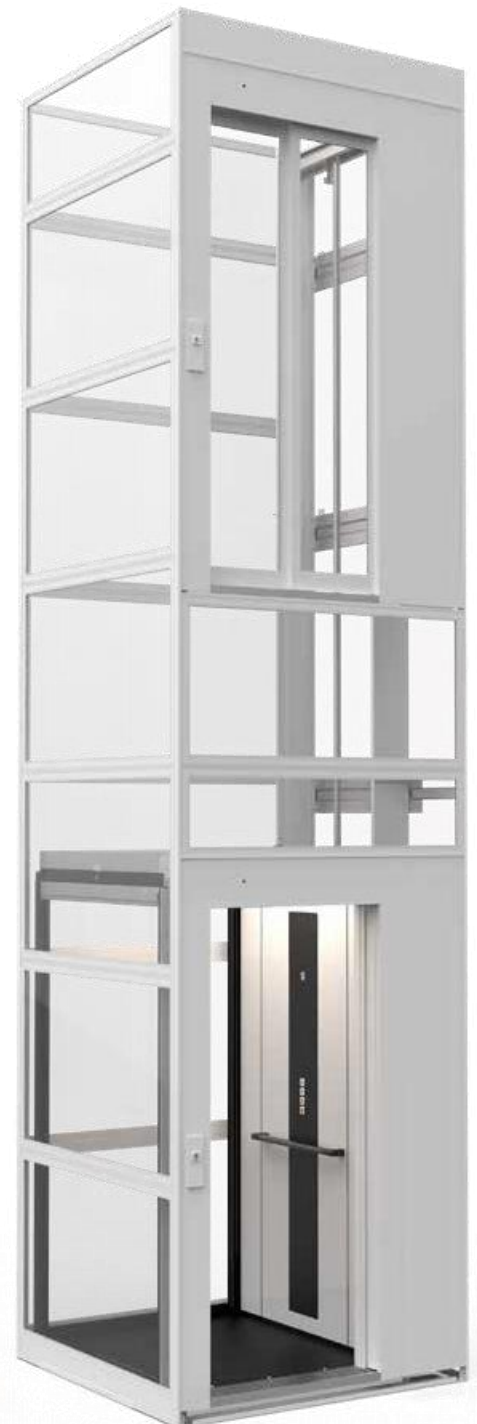

SPESIFIKASI C1

MAKS # PERHENTIAN	6 Stop
SUMBER DAYA LISTRIK	1 phase 220V (kecuali ST6) / 3 phase 220 V / 3 phase 400 V
KETINGGIAN PERJALANAN	15 m
KETINGGIAN MINIMAL LANTAI ATAS	2500 mm
KEDALAMAN PIT	100 mm / 0 mm opsional dengan ramp
STANDAR PRODUK	MD 2006/42/EC, EN81-41, certified by SIL3
MODE PENGGERAK	Screw-Drive
DAYA	4 kW / 3.7 kW (3 x 230/ 1 x 230)
RUANG MESIN	Tidak ada (sudah terintegrasi)
ARAH BUKAAN PINTU	1 sisi / membuka ke arah mesin
PERANGKAT KESELAMATAN	<i>Emergency stop, emergency battery lowering, perangkat komunikasi darurat</i>
PILIHAN SHAFT	Dengan atau tanpa shaft Panel aluminum Opsii kaca pada sisi A,B,C
LOKASI INSTALASI	<i>Indoor</i>
KECEPATAN	UP TO 0.15 m/s