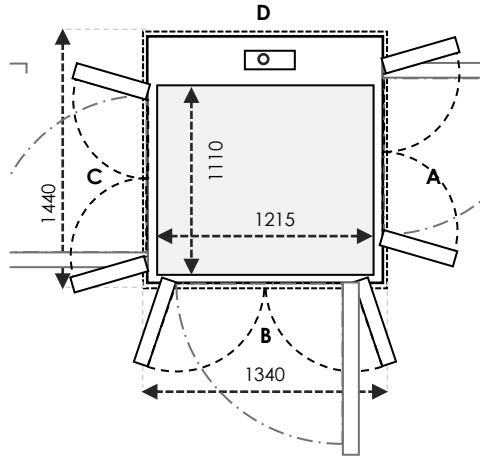

SIZE 32 Ukuran Kabin: 810 x 1315 Ukuran Finished: 1100 x 1400

	Ukuran Cut-Out		Swing Door	Saloon Door
Sisi A/C	1440	Tambahan 30mm pada sisi yang bersebelahan dengan pintu	1000	1000
Sisi B/D	1340		900	900

SIZE 30 Ukuran Kabin: 1210 x 1215 Ukuran Finished: 1500 x 1300