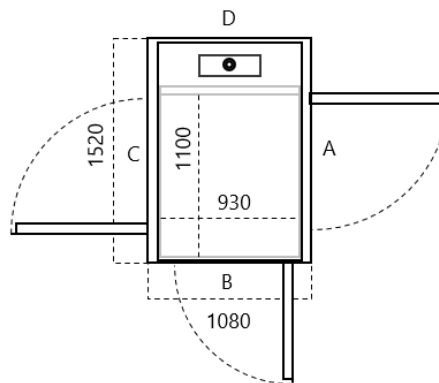

S7 300 KG PLATFORM UKURAN (LXP) MM

<u>Ukuran Platform</u>	1100 x 930
<u>Ukuran Finished</u>	1460 x 972
<u>Ukuran Cut-Out</u>	1520 x 1080

<u>Tipe Pintu</u>	Sisi A/C	Sisi B
AL5 / AL6 (Aluminum)	900	750
A15/A25 (half gate)	900	-