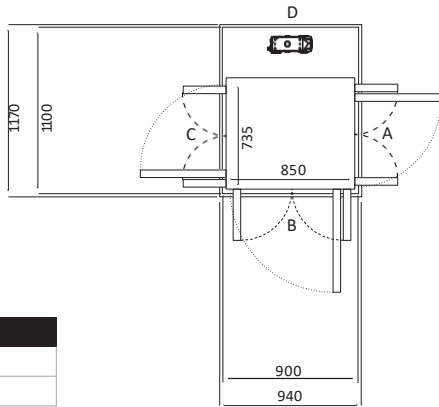

1540

UKURAN V80

*Ilustrasi dari tiap sisi diatas berdasarkan terbukanya pintu pada sisi B sebagai referensi Anda.

**Ukuran *Cut Out* untuk sisi A/C mengacu untuk terbukanya pintu pada sisi A atau sisi C. Jika pintu terbuka pada kedua sisi, tambahkan 30mm pada sisi yang bersebelahan dengan pintu (sisi B/D). Begitu juga sebaliknya.

*** Tinggi pintu *half door* adalah 1300mm, lebar *half door* sama dengan *swing door*

Size 01 (mm)	
Ukuran Platform	635 x850
Ukuran Finished	1000 x900

Pintu Terbuka	Ukuran Cut Out		Lebar Bukaannya Pintu	
	Sisi A/C	Sisi B/D	Swing Door	Saloon Door
Sisi B	1070	940	654	616
Sisi A/C	N/A	N/A	N/A	N/A