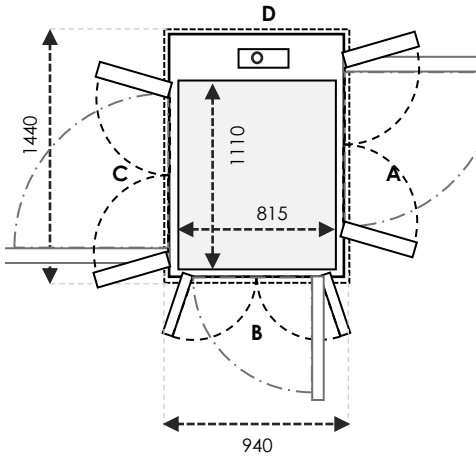

SIZE 05	Ukuran Kabin : 1110 x 815 Ukuran Finished : 1400 x 900			
	Ukuran Cut-Out		Swing Door	Saloon Door
Sisi A/C	1440	Tambahkan 30mm pada sisi yang bersebelahan dengan pintu	1000	1000
Sisi B/D	940		700	700