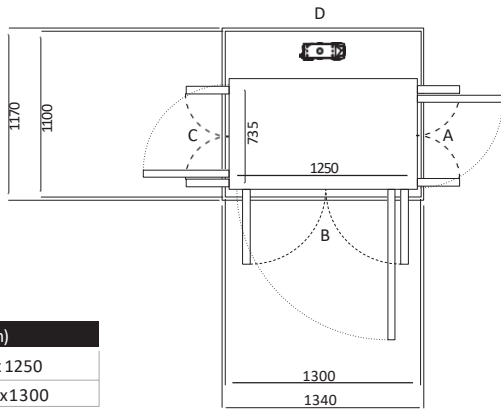

Size 26 (mm)	
Ukuran Platform	735 x 1250
Ukuran Finished	1100 x 1300

Pintu Terbuka	Ukuran Cut Out		Lebar Bukaannya Pintu	
	Sisi A/C	Sisi B/D	Swing Door	Saloon Door
Sisi B	1170	1340	854	816
Sisi A/C	1140	1370	604	666