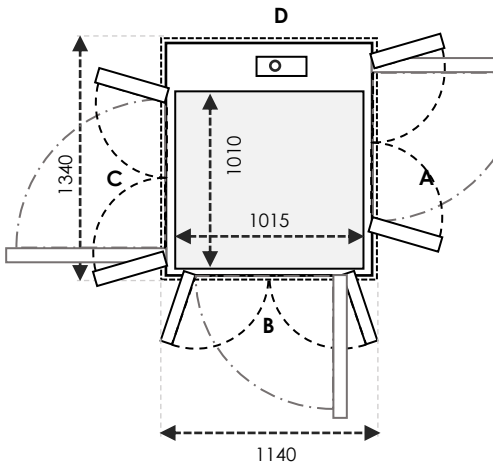

Ukuran Cut-Out		Swing Door	Saloon Door
Sisi A/C	1340	Tambahkan 30mm pada sisi yang bersebelahan dengan pintu	900	900
Sisi B/D	1140		900	900