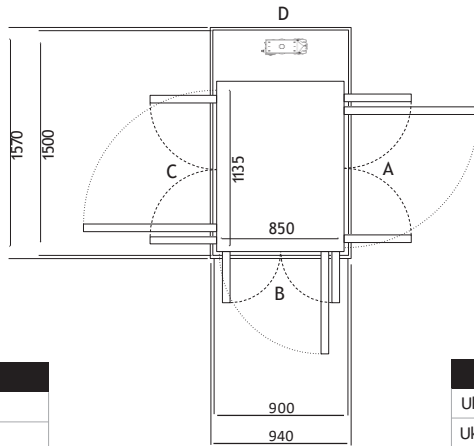

UKURAN V80

Size 06 (mm)	
Ukuran Platform	1135 x850
Ukuran Finished	1500 x900

Pintu Terbuka	Ukuran Cut Out		Lebar Bukaannya Pintu	
	Sisi A/C	Sisi B/D	Swing Door	Saloon Door
Sisi B	1570	940	654	616
Sisi A/C	1540	970	954	916