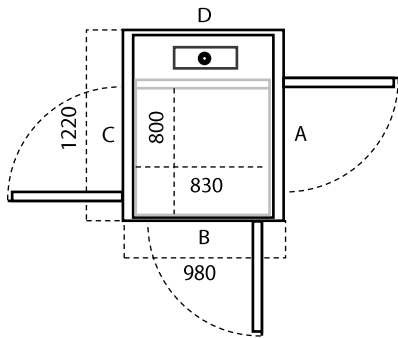

Tipe Pintu	Sisi A/C	Sisi B
AL5 / AL6 (Aluminum)	-	650
A15/A25 (half gate)	-	-

Tipe Pintu	Sisi A/C	Sisi B
AL5 / AL6 (Aluminum)	700	650
A15/A25 (half gate)	700	-

Tipe Pintu	Sisi A/C	Sisi B
AL5 / AL6 (Aluminum)	900	650
A15/A25 (half gate)	900	-