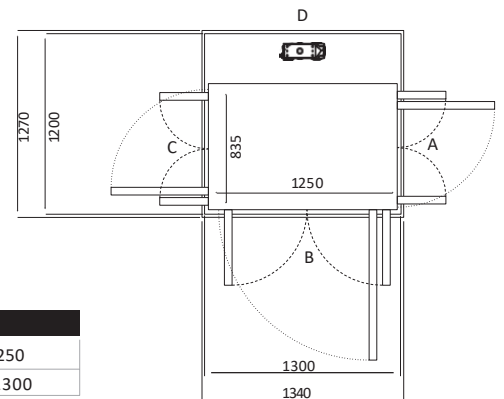

Size 27 (mm)	
Ukuran Platform	835 x 1250
Ukuran Finished	1200 x 1300

Pintu Terbuka	Ukuran Cut Out		Lebar Bukaannya Pintu	
	Sisi A/C	Sisi B/D	Swing Door	Saloon Door
Sisi B	1270	1340	854	816
Sisi A/C	1240	1370	654	616