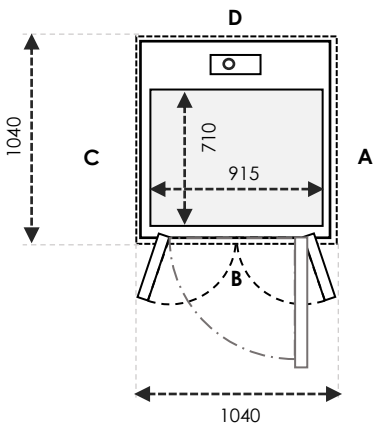

SIZE 07	Ukuran Kabin : 710 x 915 Ukuran Finished : 1000 x 1000			
	Ukuran Cut-Out		Swing Door	Saloon Door
Sisi A/C	1040	Tambahkan 30mm pada sisi yang bersebelahan dengan pintu	-	-
Sisi B/D	1040		800	800