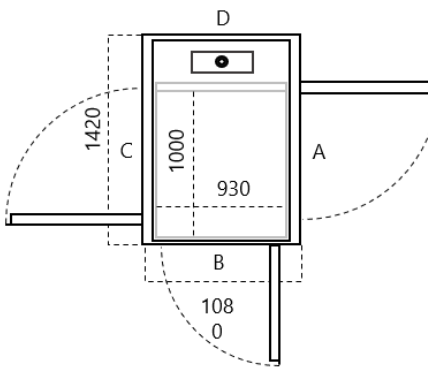

S6 300 KG PLATFORM UKURAN (LXP) MM

<u>Ukuran Platform</u>	1000 x 930
<u>Ukuran Finished</u>	1360 x 972
<u>Ukuran Cut-Out</u>	1420 x 1080

<u>Tipe Pintu</u>	Sisi A/C	Sisi B
AL5 / AL6 (Aluminum)	800	750
A15/A25 (half gate)	800	-