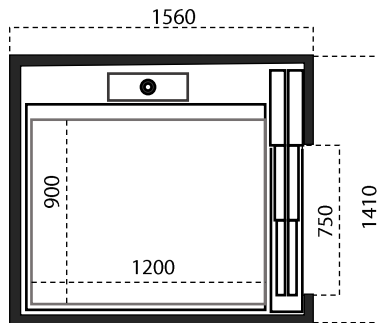

ST2	PINTU TUNGGAL DENGAN SHAFT (MM)
Dimensi Kabin (l t p)	900 x 950 x 2130
Ukuran Cut-Out(l x t)	1410 x 1560
Bukaan Pintu	750