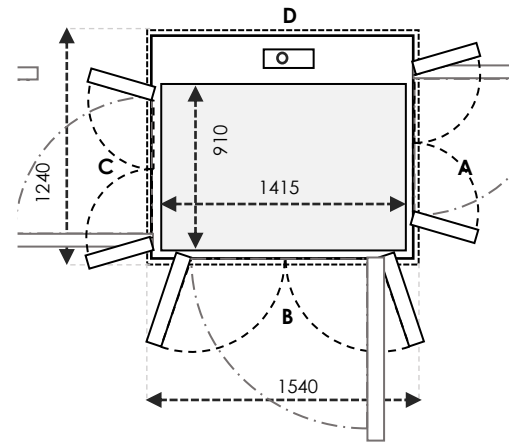

UKURAN V90 / V70

TAMBAHAN +20 MM pada A/C & B/D UNTUK CUT-OUT V70

SIZE 37	Ukuran Kabin: 710 x 1415		Ukuran Finished: 1000 x 1500	
	Ukuran Cut-Out	Swing Door	Saloon Door	
Sisi A/C	1040	Tambahan 30mm pada sisi yang bersebelahan dengan pintu	-	-
Sisi B/D	1540		1100	1100

SIZE 38	Ukuran Kabin: 810 x 1415		Ukuran Finished: 1100 x 1500	
	Ukuran Cut-Out	Swing Door	Saloon Door	
Sisi A/C	1140	Tambahan 30mm pada sisi yang bersebelahan dengan pintu	700	700
Sisi B/D	1540		1100	1100

SIZE 39	Ukuran Kabin: 910 x 1415		Ukuran Finished: 1200 x 1500	
	Ukuran Cut-Out	Swing Door	Saloon Door	
Sisi A/C	1240	Tambahan 30mm pada sisi yang bersebelahan dengan pintu	800	800
Sisi B/D	1540		1100	1100