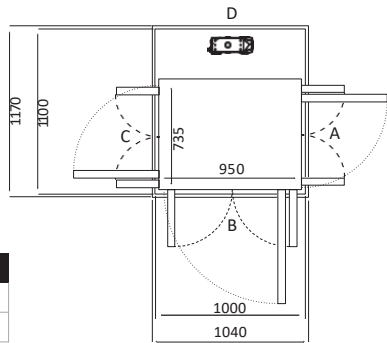

Size 08 (mm)	
Ukuran Platform	735 x950
Ukuran Finished	1100 x1000

Pintu Terbuka	Ukuran Cut Out		Lebar Bukaannya Pintu	
	Sisi A/C	Sisi B/D	Swing Door	Saloon Door
Sisi B	1170	1040	754	716
Sisi A/C	1140	1070	604	566