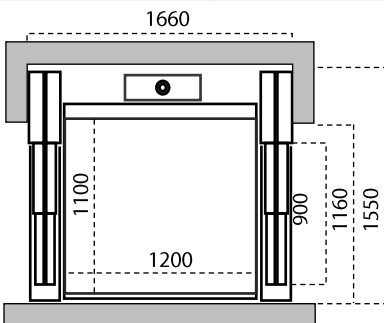

ST4	PINTU GANDA TANPA SHAFT (MM)
Dimensi Kabin (l t p)	1100 x 1200 x 2130
Ukuran Cut-Out(l x t)	1550 x 1660
Bukaan Pintu	900