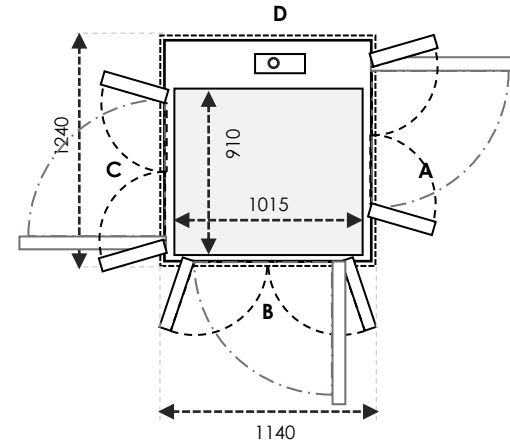

SIZE 18 Ukuran Kabin: 1210 x 1015 Ukuran Finished: 1500 x 1100

	Ukuran Cut-Out		Swing Door	Saloon Door
Sisi A/C	1240	Tambahkan 30mm pada sisi yang bersebelahan dengan pintu	800	800
Sisi B/D	1140		900	900

SIZE 16 Ukuran Kabin: 1010 x 1015 Ukuran Finished: 1300 x 1100