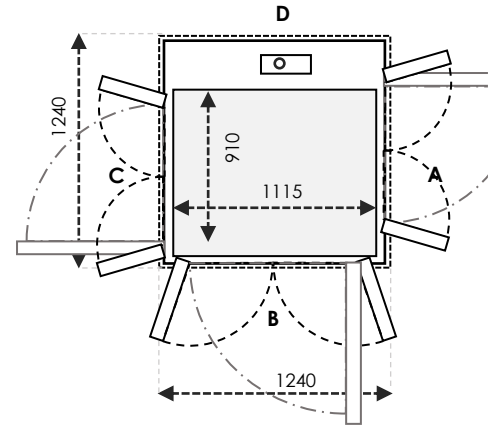

SIZE 21	Ukuran Kabin: 910 x 1115 Ukuran Finished: 1200 x 1200			
	Ukuran Cut-Out		Swing Door	Saloon Door
Sisi A/C	1240	Tambahan 30mm pada sisi yang bersebelahan dengan pintu	800	800
Sisi B/D	1240		900	900