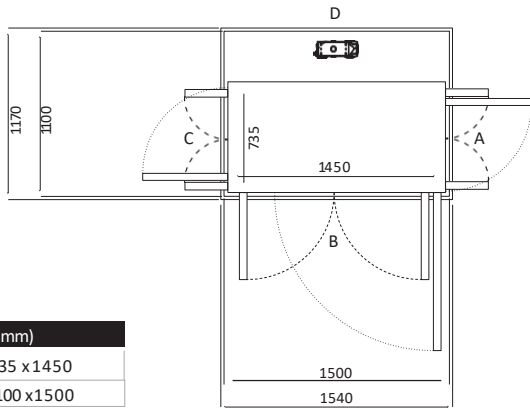

Size 38 (mm)	
Ukuran Platform	735 x 1450
Ukuran Finished	1100 x 1500

Pintu Terbuka	Ukuran Cut Out		Lebar Bukaannya Pintu	
	Sisi A/C	Sisi B/D	Swing Door	Saloon Door
Sisi B	1170	1540	1054	1016
Sisi A/C	1140	1570	604	566