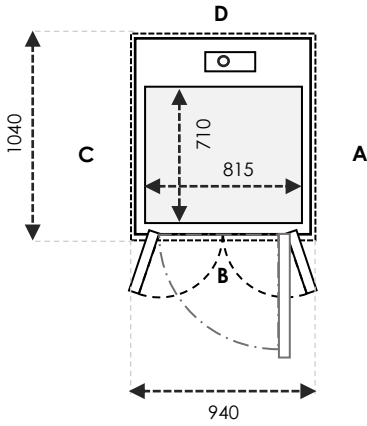

UKURAN V90 / V70

TAMBAHAN +20 MM pada A/C & B/D UNTUK CUT-OUT V70

SIZE 01	Ukuran Kabin : 710 x 815 Ukuran Finished : 1000 x 900			
	Ukuran Cut-Out		Swing Door	Saloon Door
Sisi A/C	1040	Tambahkan 30mm pada sisi yang bersebelahan dengan pintu	-	-
Sisi B/D	940		700	700