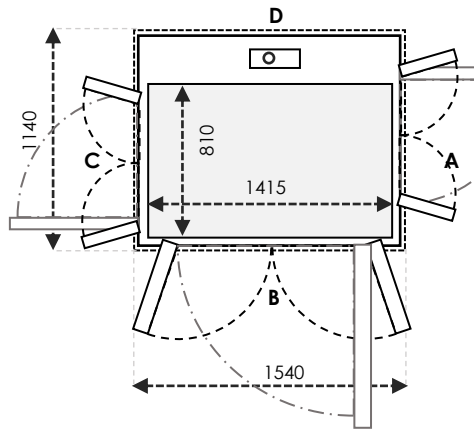

UKURAN V90 / V70

TAMBAHAN +20 MM pada A/C & B/D UNTUK CUT-OUT V70

SIZE 37	Ukuran Kabin: 710 x 1415		Ukuran Finished: 1000 x 1500	
	Ukuran Cut-Out	Swing Door	Saloon Door	
Sisi A/C	1040	Tambahan 30mm pada sisi yang bersebelahan dengan pintu	-	-
Sisi B/D	1540		1100	1100

SIZE 38	Ukuran Kabin: 810 x 1415		Ukuran Finished: 1100 x 1500	
	Ukuran Cut-Out	Swing Door	Saloon Door	
Sisi A/C	1140	Tambahan 30mm pada sisi yang bersebelahan dengan pintu	700	700
Sisi B/D	1540		1100	1100

SIZE 39	Ukuran Kabin: 910 x 1415		Ukuran Finished: 1200 x 1500	
	Ukuran Cut-Out	Swing Door	Saloon Door	
Sisi A/C	1240	Tambahan 30mm pada sisi yang bersebelahan dengan pintu	800	800
Sisi B/D	1540		1100	1100