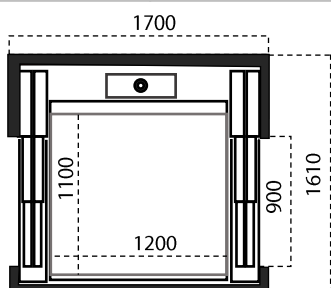

ST4	PINTU GANDA DENGAN SHAFT (MM)
Dimensi Kabin (l t p)	1100 x 1200 x 2130
Ukuran Cut-Out(l x t)	1610 x 1560
Bukaan Pintu	900