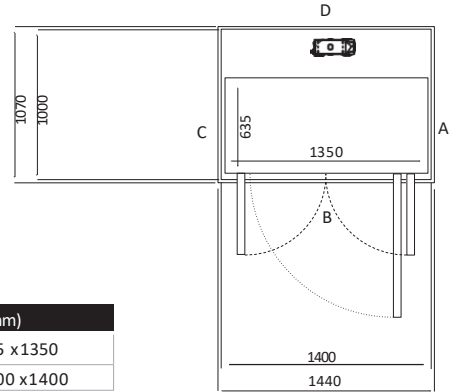

Size 31 (mm)	
Ukuran Platform	635 x 1350
Ukuran Finished	1000 x 1400

Pintu Terbuka	Ukuran Cut Out		Lebar Bukaannya Pintu	
	Sisi A/C	Sisi B/D	Swing Door	Saloon Door
Sisi B	1070	1440	954	916
Sisi A/C	N/A	N/A	N/A	N/A