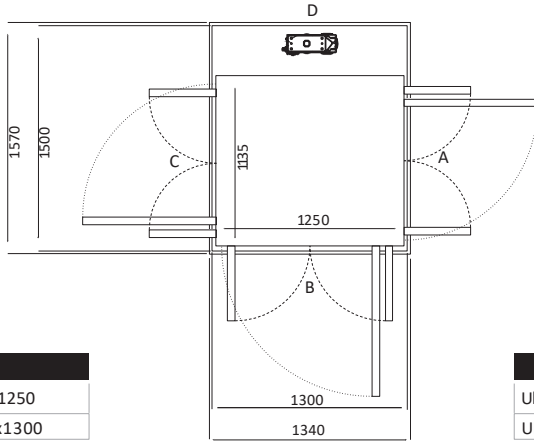

UKURAN V80

Size 30 (mm)	
Ukuran Platform	1135 x 1250
Ukuran Finished	1500 x 1300

Pintu Terbuka	Ukuran Cut Out		Lebar Bukaannya Pintu	
	Sisi A/C	Sisi B/D	Swing Door	Saloon Door
Sisi B	1570	1340	854	816
Sisi A/C	1540	1370	954	916