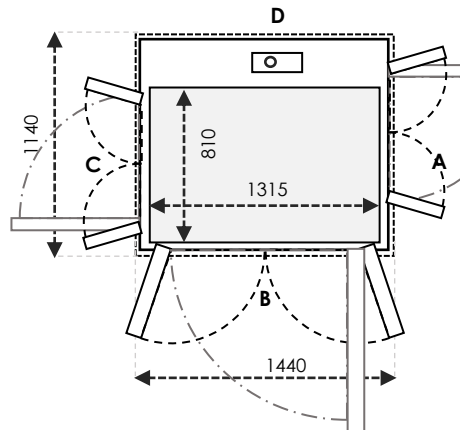

Ukuran Cut-Out		Swing Door	Saloon Door
Sisi A/C	1140	Tambahan 30mm pada sisi yang bersebelahan dengan pintu	700	700
Sisi B/D	1440		1000	1000