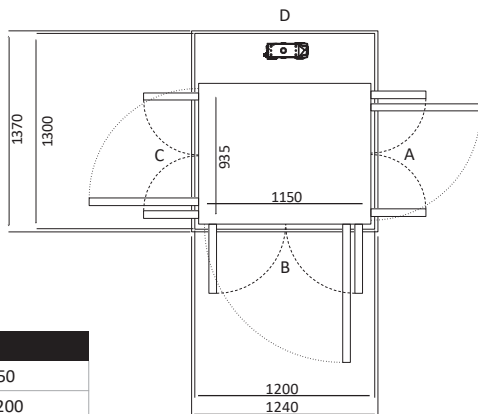

Size 22 (mm)	
Ukuran Platform	935 x 1150
Ukuran Finished	1300 x1200

Pintu Terbuka	Ukuran Cut Out		Lebar Bukaannya Pintu	
	Sisi A/C	Sisi B/D	Swing Door	Saloon Door
Sisi B	1370	1240	854	816
Sisi A/C	1340	1270	754	716