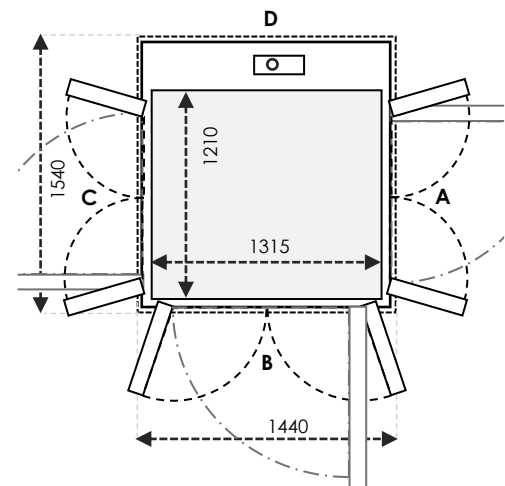

Ukuran Cut-Out		Swing Door	Saloon Door
Sisi A/C	1540	Tambahan 30mm pada sisi yang bersebelahan dengan pintu	1100	1100
Sisi B/D	1440		1000	1000