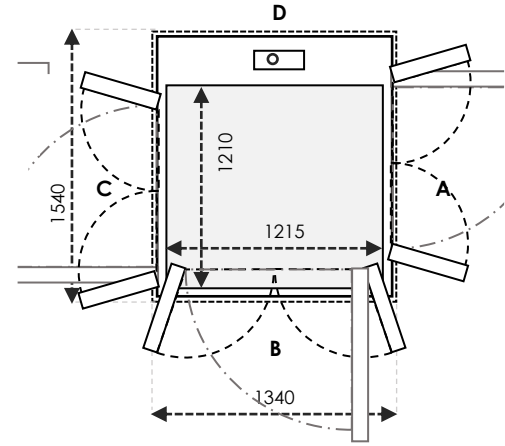

SIZE 33 Ukuran Kabin: 910 x 1315 Ukuran Finished: 1200 x 1400

	Ukuran Cut-Out		Swing Door	Saloon Door
Sisi A/C	1540	Tambahan 30mm pada sisi yang bersebelahan dengan pintu	1100	1100
Sisi B/D	1340		900	900