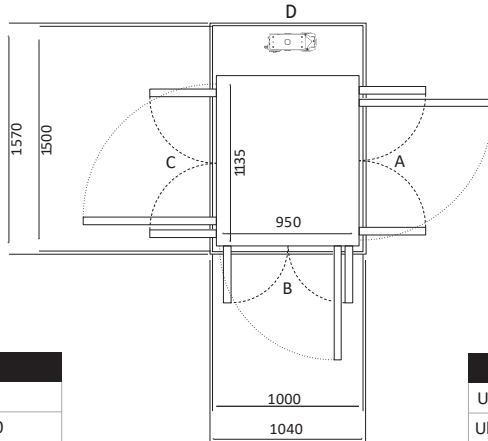

UKURAN V80

Size 12 (mm)	
Ukuran Platform	1135 x 950
Ukuran Finished	1500 x 1000

Pintu Terbuka	Ukuran Cut Out		Lebar Bukaannya Pintu	
	Sisi A/C	Sisi B/D	Swing Door	Saloon Door
Sisi B	1570	1040	754	716
Sisi A/C	1540	1070	954	916