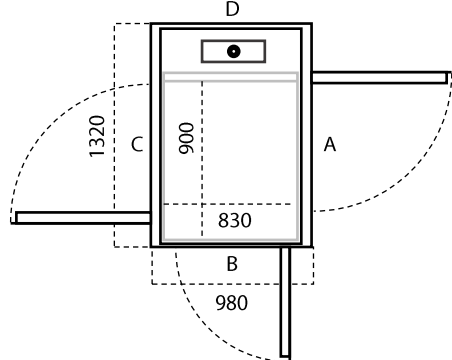

Tipe Pintu	Sisi A/C	Sisi B
AL5 / AL6 (Aluminum)	-	650
A15/A25 (half gate)	-	-

Tipe Pintu	Sisi A/C	Sisi B
AL5 / AL6 (Aluminum)	700	650
A15/A25 (half gate)	700	-

Tipe Pintu	Sisi A/C	Sisi B
AL5 / AL6 (Aluminum)	900	650
A15/A25 (half gate)	900	-