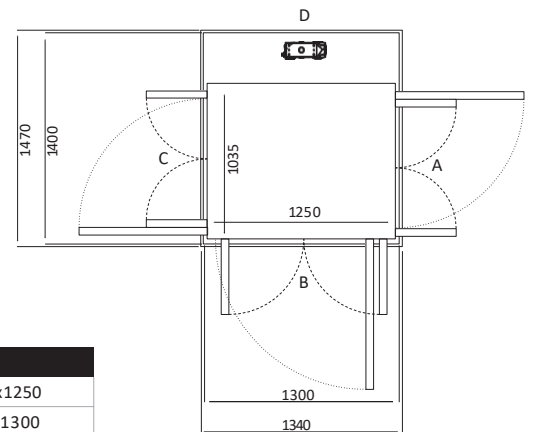

Size 29 (mm)	
Ukuran Platform	1035 x 1250
Ukuran Finished	1400 x 1300

Pintu Terbuka	Ukuran Cut Out		Lebar Bukaannya Pintu	
	Sisi A/C	Sisi B/D	Swing Door	Saloon Door
Sisi B	1470	1340	854	816
Sisi A/C	1440	1370	854	816