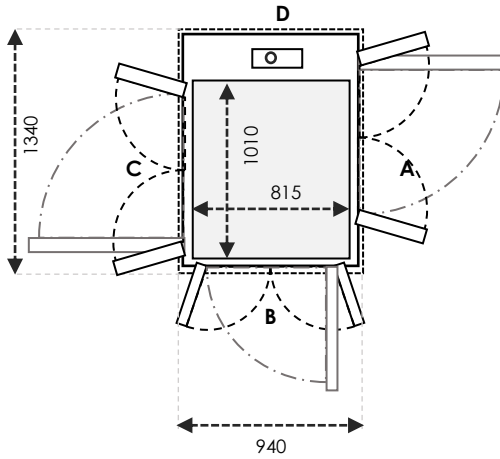

SIZE 04	Ukuran Kabin : 1010 x 815 Ukuran Finished : 1300 x 900			
	Ukuran Cut-Out		Swing Door	Saloon Door
Sisi A/C	1340	Tambahkan 30mm pada sisi yang bersebelahan dengan pintu	900	900
Sisi B/D	940		700	700