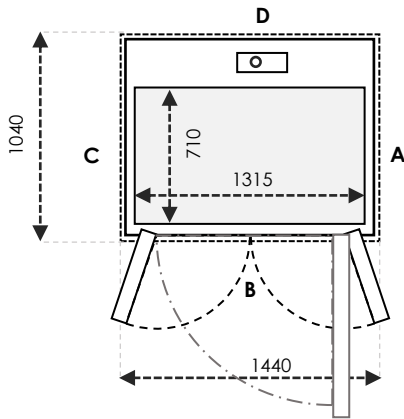

Ukuran Cut-Out		Swing Door	Saloon Door
Sisi A/C	1040	Tambahan 30mm pada sisi yang bersebelahan dengan pintu	-	-
Sisi B/D	1440		1000	1000