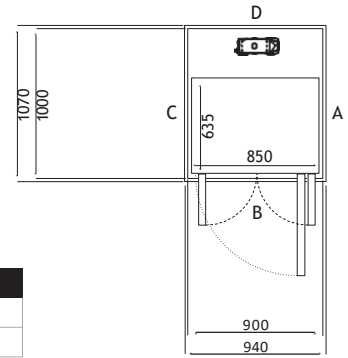

1540

UKURAN V80

*Ilustrasi dari tiap sisi diatas berdasarkan terbukanya pintu pada sisi B sebagai referensi Anda.

**Ukuran *Cut Out* untuk sisi A/C mengacu untuk terbukanya pintu pada sisi A atau sisi C. Jika pintu terbuka pada kedua sisi, tambahkan 30mm pada sisi yang bersebelahan dengan pintu (sisi B/D). Begitu juga sebaliknya.

*** Tinggi pintu *half door* adalah 1300mm, lebar *half door* sama dengan *swing door*

Size 01 (mm)	
Ukuran Platform	635 x850
Ukuran Finished	1000 x900

Pintu Terbuka	Ukuran Cut Out		Lebar Bukaannya Pintu	
	Sisi A/C	Sisi B/D	Swing Door	Saloon Door
Sisi B	1070	940	654	616
Sisi A/C	N/A	N/A	N/A	N/A