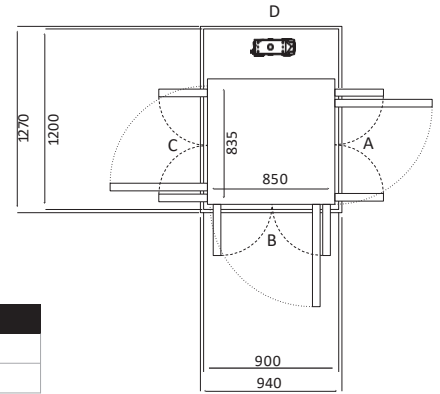

Size 03 (mm)	
Ukuran Platform	835 x850
Ukuran Finished	1200 x900

Pintu Terbuka	Ukuran Cut Out		Lebar Bukaannya Pintu	
	Sisi A/C	Sisi B/D	Swing Door	Saloon Door
Sisi B	1270	940	654	616
Sisi A/C	1240	970	654	616