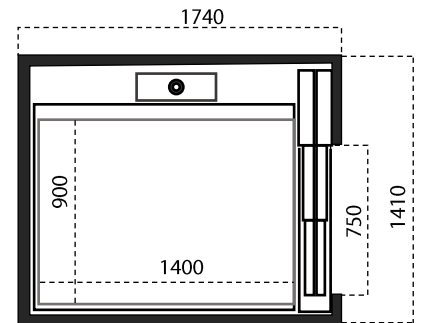

ST3	WITH SHAFT SINGLE ENTRY SIZES IN MM
Dimensi Kabin (l t p)	900 x 950 x 2130
Ukuran Cut-Out(l x t)	1410 x 1740
Bukaan Pintu	750

ST1	PINTU GANDA DENGAN SHAFT (MM)
Dimensi Kabin (l t p)	900 x 950 x 2130
Ukuran Cut-Out(l x t)	1410 x 1450
Bukaan Pintu	750