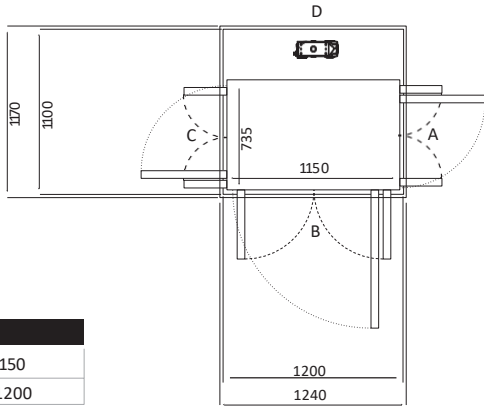

Size 20 (mm)	
Ukuran Platform	735 x 1150
Ukuran Finished	1100 x1200

Pintu Terbuka	Ukuran Cut Out		Lebar Bukaannya Pintu	
	Sisi A/C	Sisi B/D	Swing Door	Saloon Door
Sisi B	1170	1240	854	816
Sisi A/C	1140	1270	604	566