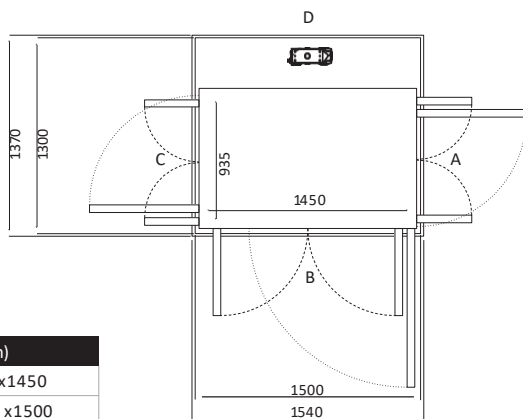

Size 40 (mm)	
Ukuran Platform	935 x 1450
Ukuran Finished	1300 x 1500

Pintu Terbuka	Ukuran Cut Out		Lebar Bukaannya Pintu	
	Sisi A/C	Sisi B/D	Swing Door	Saloon Door
Sisi B	1370	1540	1054	1016
Sisi A/C	1340	1570	754	716