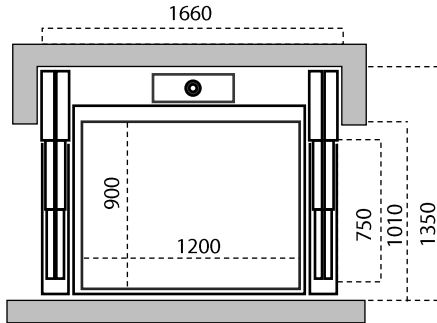

ST2	PINTU GANDA TANPA SHAFT (MM)
Dimensi Kabin (l t p)	900 x 1200 x 2130
Ukuran Cut-Out(l x t)	1350 x 1660
Bukaan Pintu	750