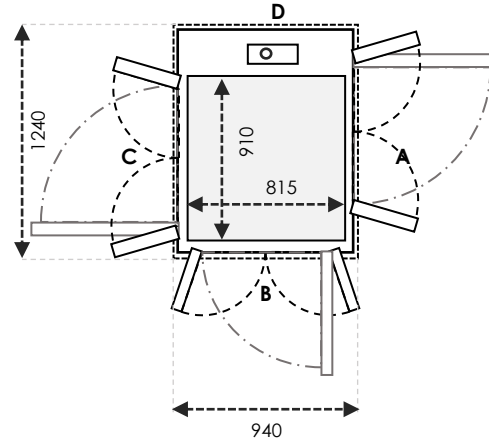

SIZE 03	Ukuran Kabin : 910 x 815 Ukuran Finished : 1200 x 900			
	Ukuran Cut-Out		Swing Door	Saloon Door
Sisi A/C	1240	Tambahkan 30mm pada sisi yang bersebelahan dengan pintu	800	800
Sisi B/D	940		700	700