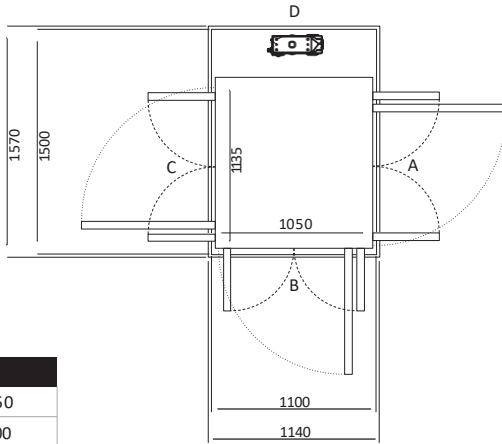

UKURAN V80

Size 18 (mm)	
Ukuran Platform	1135x1050
Ukuran Finished	1500 x1100

Pintu Terbuka	Ukuran Cut Out		Lebar Bukaannya Pintu	
	Sisi A/C	Sisi B/D	Swing Door	Saloon Door
Sisi B	1570	1140	854	816
Sisi A/C	1540	1170	954	916