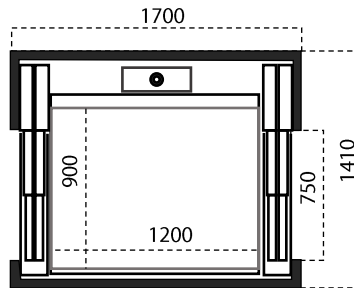

ST2	PINTU GANDA DENGAN SHAFT (MM)
Dimensi Kabin (l t p)	900 x 950 x 2130
Ukuran Cut-Out(l x t)	1410 x 1700
Bukaan Pintu	750