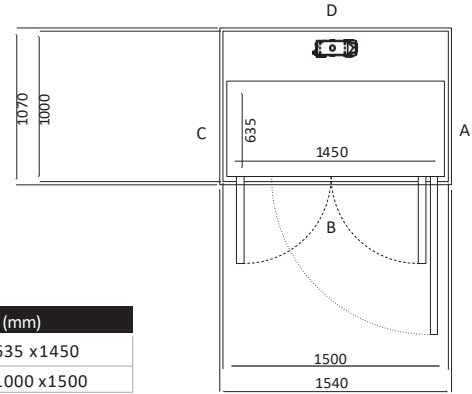

Size 37 (mm)	
Ukuran Platform	635 x 1450
Ukuran Finished	1000 x 1500

Pintu Terbuka	Ukuran Cut Out		Lebar Bukaannya Pintu	
	Sisi A/C	Sisi B/D	Swing Door	Saloon Door
Sisi B	1070	1540	1054	1016
Sisi A/C	N/A	N/A	N/A	N/A