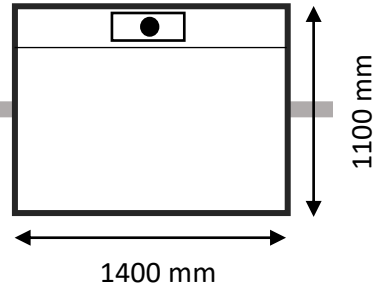

UKURAN CUT-OUT V90, V80 & V70

MULAI DENGAN UKURAN SHAFT

V70
+60 mm

TAMBAHKAN CUT-OUT
SESUAI DENGAN MODEL LIFT

V80 / V90
+40 mm