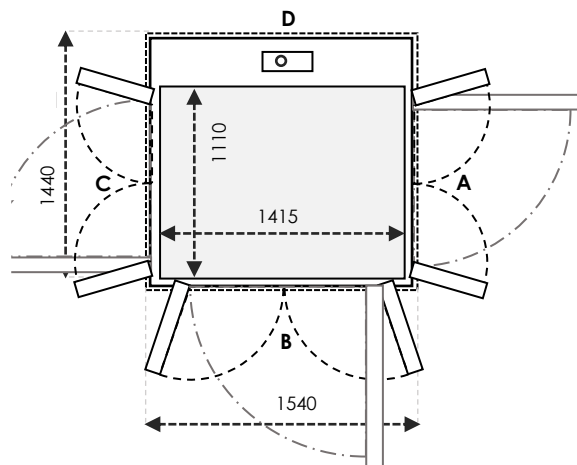

SIZE 40	Ukuran Kabin: 1010 x 1415		ukuran Finished: 1300 x 1500	
	Ukuran Cut-Out	Swing Door	Saloon Door	
Sisi A/C	1340	Tambahan 30mm pada sisi yang bersebelahan dengan pintu	900	900
Sisi B/D	1540		1100	1100

SIZE 41	Ukuran Kabin: 1110 x 1415		ukuran Finished: 1400 x 1500	
	Ukuran Cut-Out	Swing Door	Saloon Door	
Sisi A/C	1440	Tambahan 30mm pada sisi yang bersebelahan dengan pintu	1000	1000
Sisi B/D	1540		1100	1100