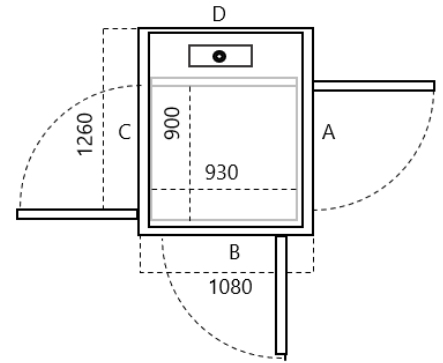

S5 400 KG PLATFORM UKURAN (LXP) MM

<u>Ukuran Platform</u>	900 x 930
<u>Ukuran Finished</u>	1260 x 972
<u>Ukuran Cut-Out</u>	1320 x 1080

<u>Tipe Pintu</u>	Sisi A/C	Sisi B
AL5 / AL6 (Aluminum)	800	750
A15/A25 (half gate)	800	-