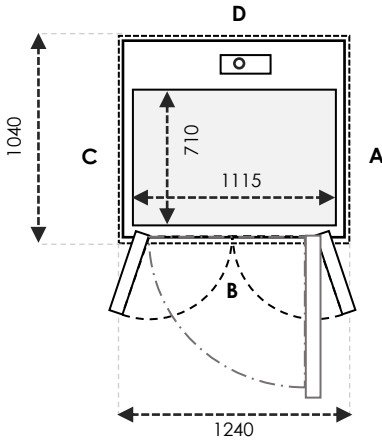

UKURAN V90 / V70

TAMBAHAN +20 MM pada A/C & B/D UNTUK CUT-OUT V70

SIZE 19	Ukuran Kabin: 710 x 1115 Ukuran Finished: 1000 x 1200			
	Ukuran Cut-Out		Swing Door	Saloon Door
Sisi A/C	1040	Tambahan 30mm pada sisi yang bersebelahan dengan pintu	-	-
Sisi B/D	1240		900	900