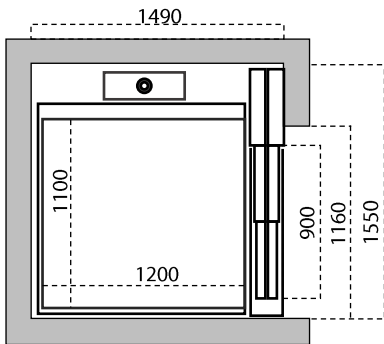

ST4	PINTU TUNGGAL TANPA SHAFT (MM)
Dimensi Kabin (l t p)	1100 x 1200 x 2130
Ukuran Cut-Out(l x t)	1550 x 1490
Bukaan Pintu	900