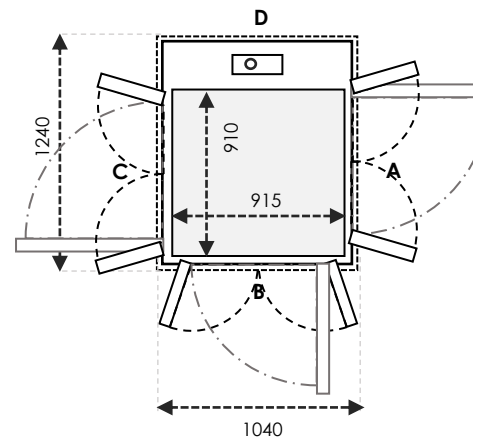

SIZE 09	Ukuran Kabin : 910 x 815 Ukuran Finished : 1200 x 1000			
	Ukuran Cut-Out		Swing Door	Saloon Door
Sisi A/C	1240	Tambahkan 30mm pada sisi yang bersebelahan dengan pintu	800	800
Sisi B/D	1040		800	800