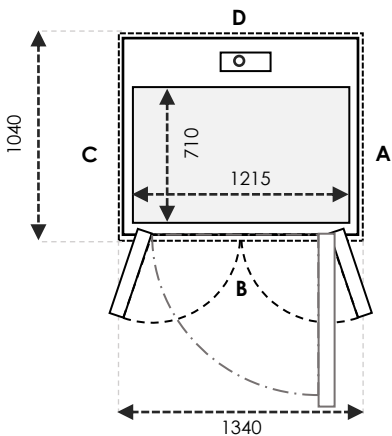

SIZE 25	Ukuran Kabin: 710 x 1215 Ukuran Finished: 1000 x 1300			
	Ukuran Cut-Out		Swing Door	Saloon Door
Sisi A/C	1040	Tambahan 30mm pada sisi yang bersebelahan dengan pintu	-	-
Sisi B/D	1340		900	900